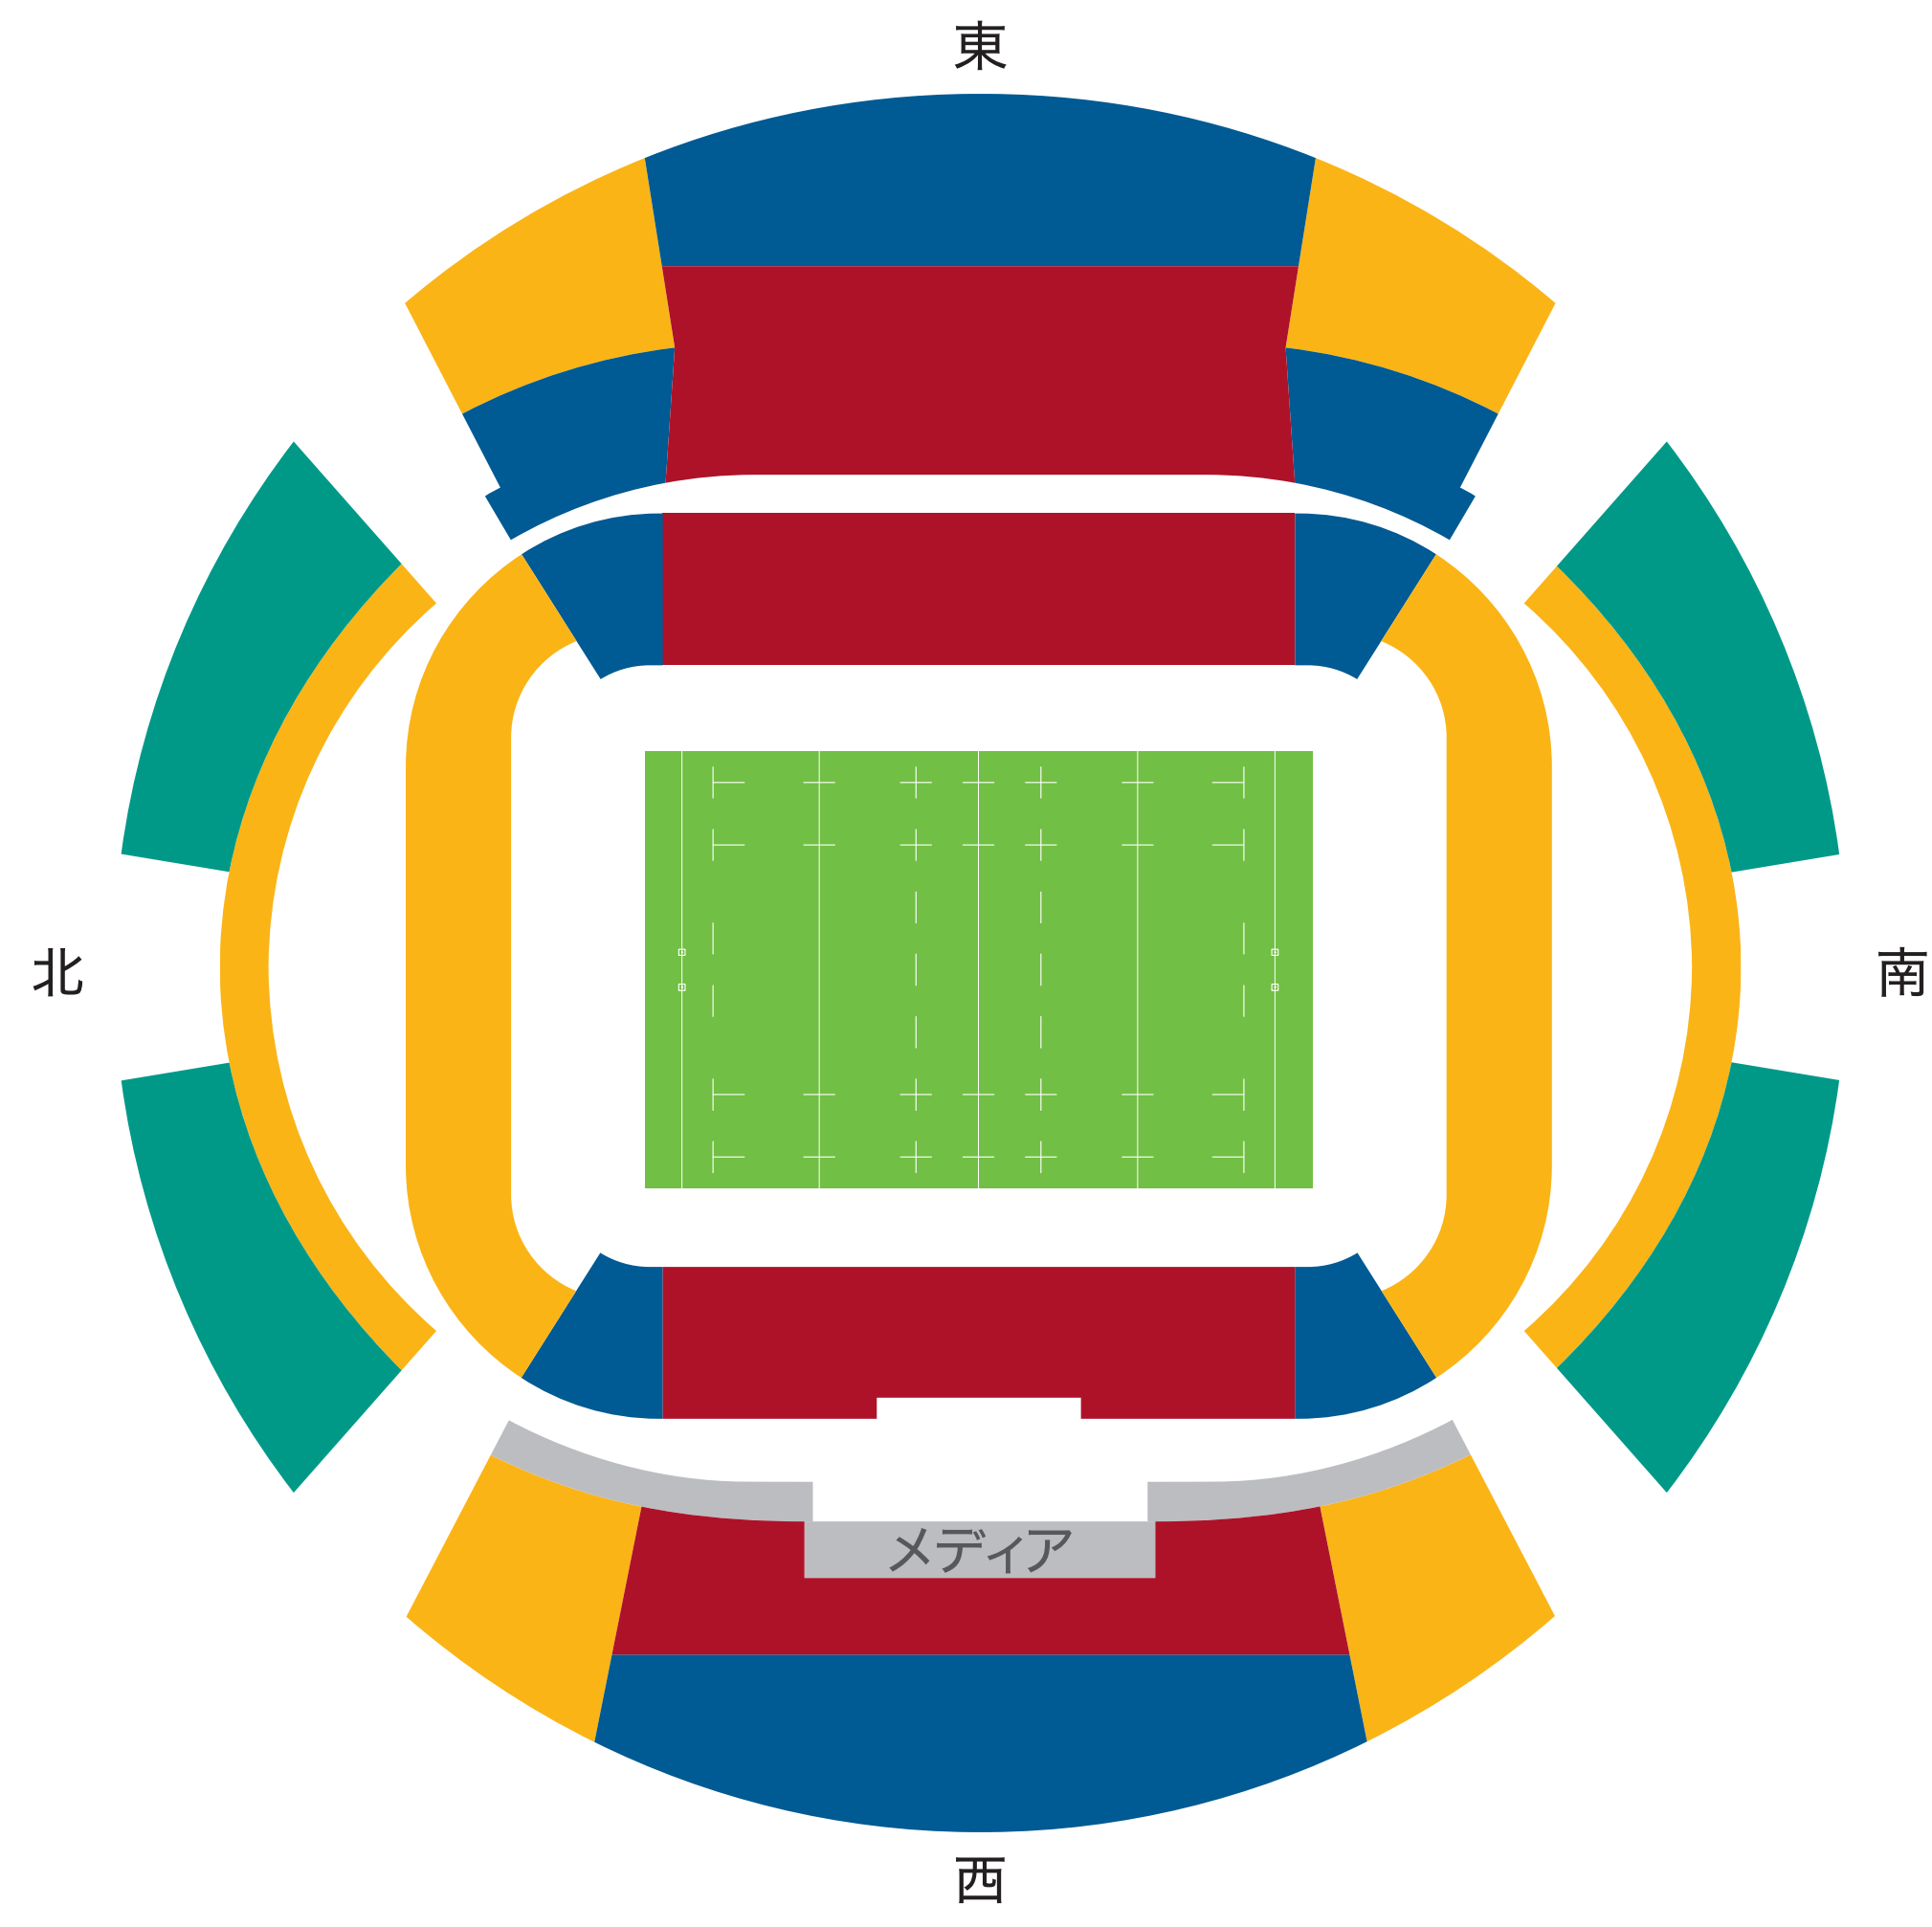

豊田スタジアム

- カテゴリー A
- カテゴリー B
- カテゴリー C
- カテゴリー D