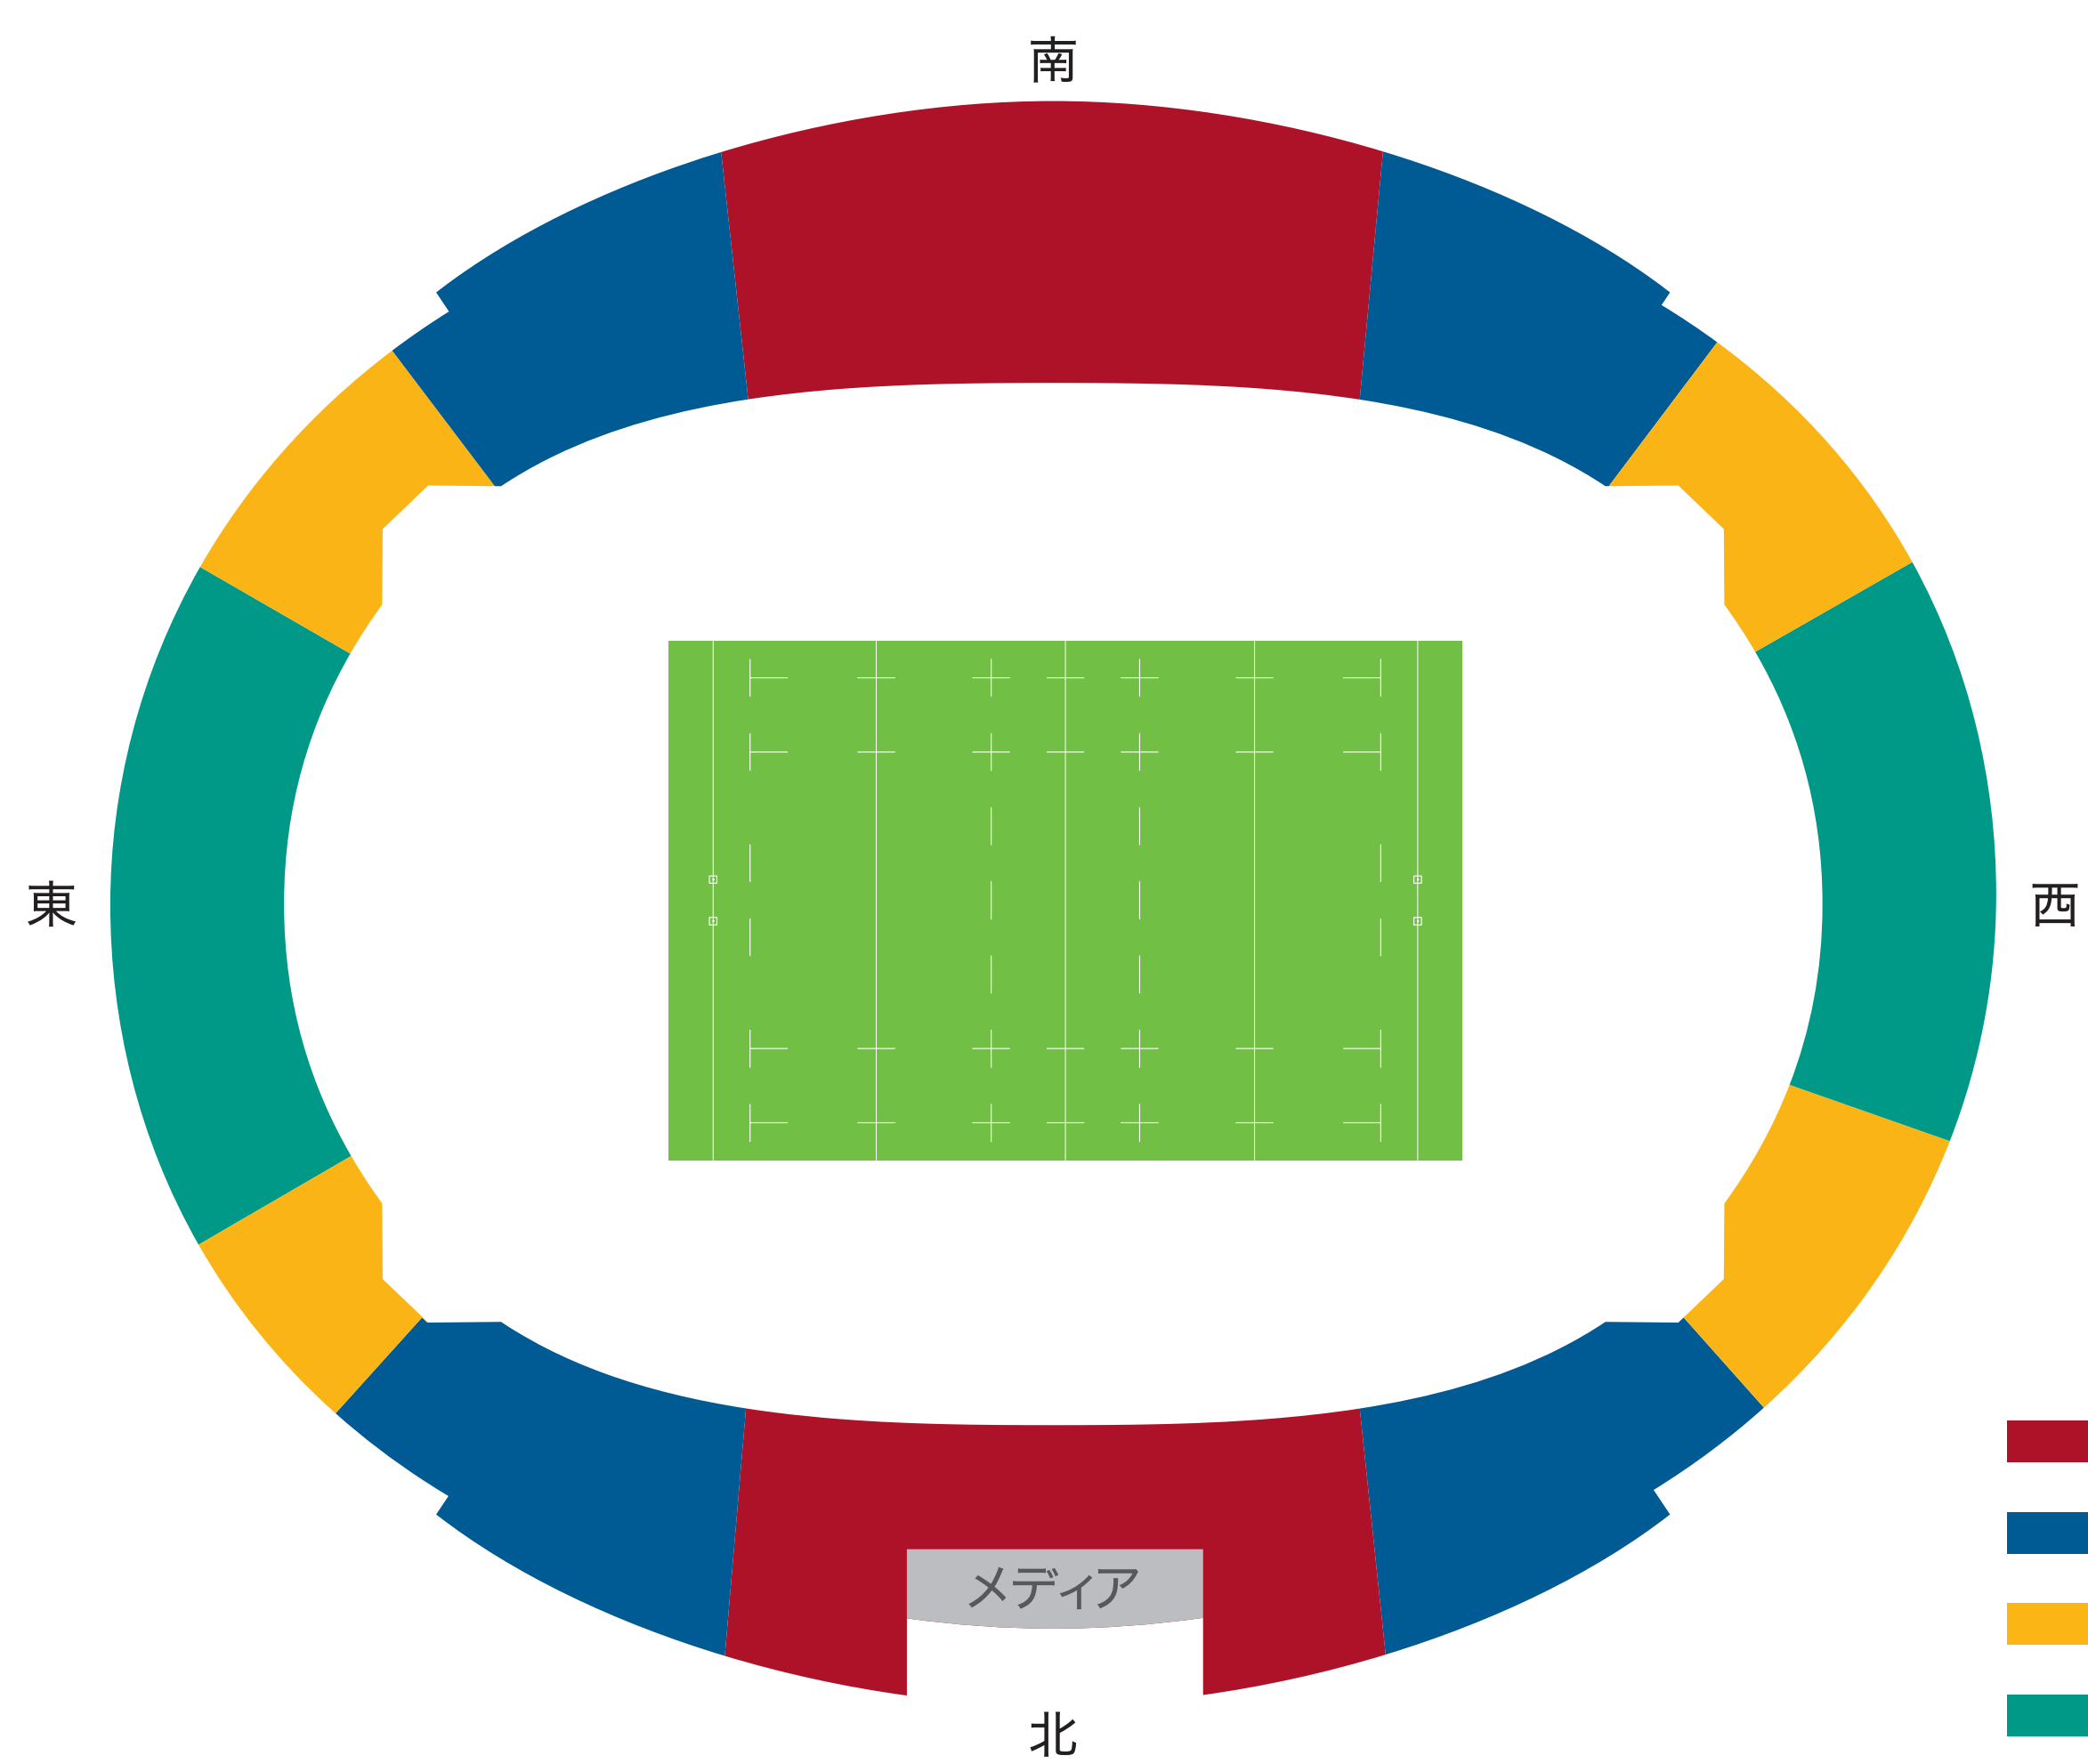

札幌ドーム

- カテゴリー A
- カテゴリー B
- カテゴリー C
- カテゴリー D

釜石鶴住居復興スタジアム(仮称)

- カテゴリー A
- カテゴリー B
- カテゴリー C
- カテゴリー D

熊谷ラグビー場

- カテゴリー A
- カテゴリー B
- カテゴリー C
- カテゴリー D

東京スタジアム

- カテゴリー A
- カテゴリー B
- カテゴリー C
- カテゴリー D

神戸市御崎公園球技場

- カテゴリー A
- カテゴリー B
- カテゴリー C
- カテゴリー D

東平尾公園博多の森球技場

- カテゴリー A
- カテゴリー B
- カテゴリー C
- カテゴリー D

熊本県民総合運動公園陸上競技場

- カテゴリー A
- カテゴリー B
- カテゴリー C
- カテゴリー D

大分スポーツ公園総合競技場

- カテゴリー A
- カテゴリー B
- カテゴリー C
- カテゴリー D