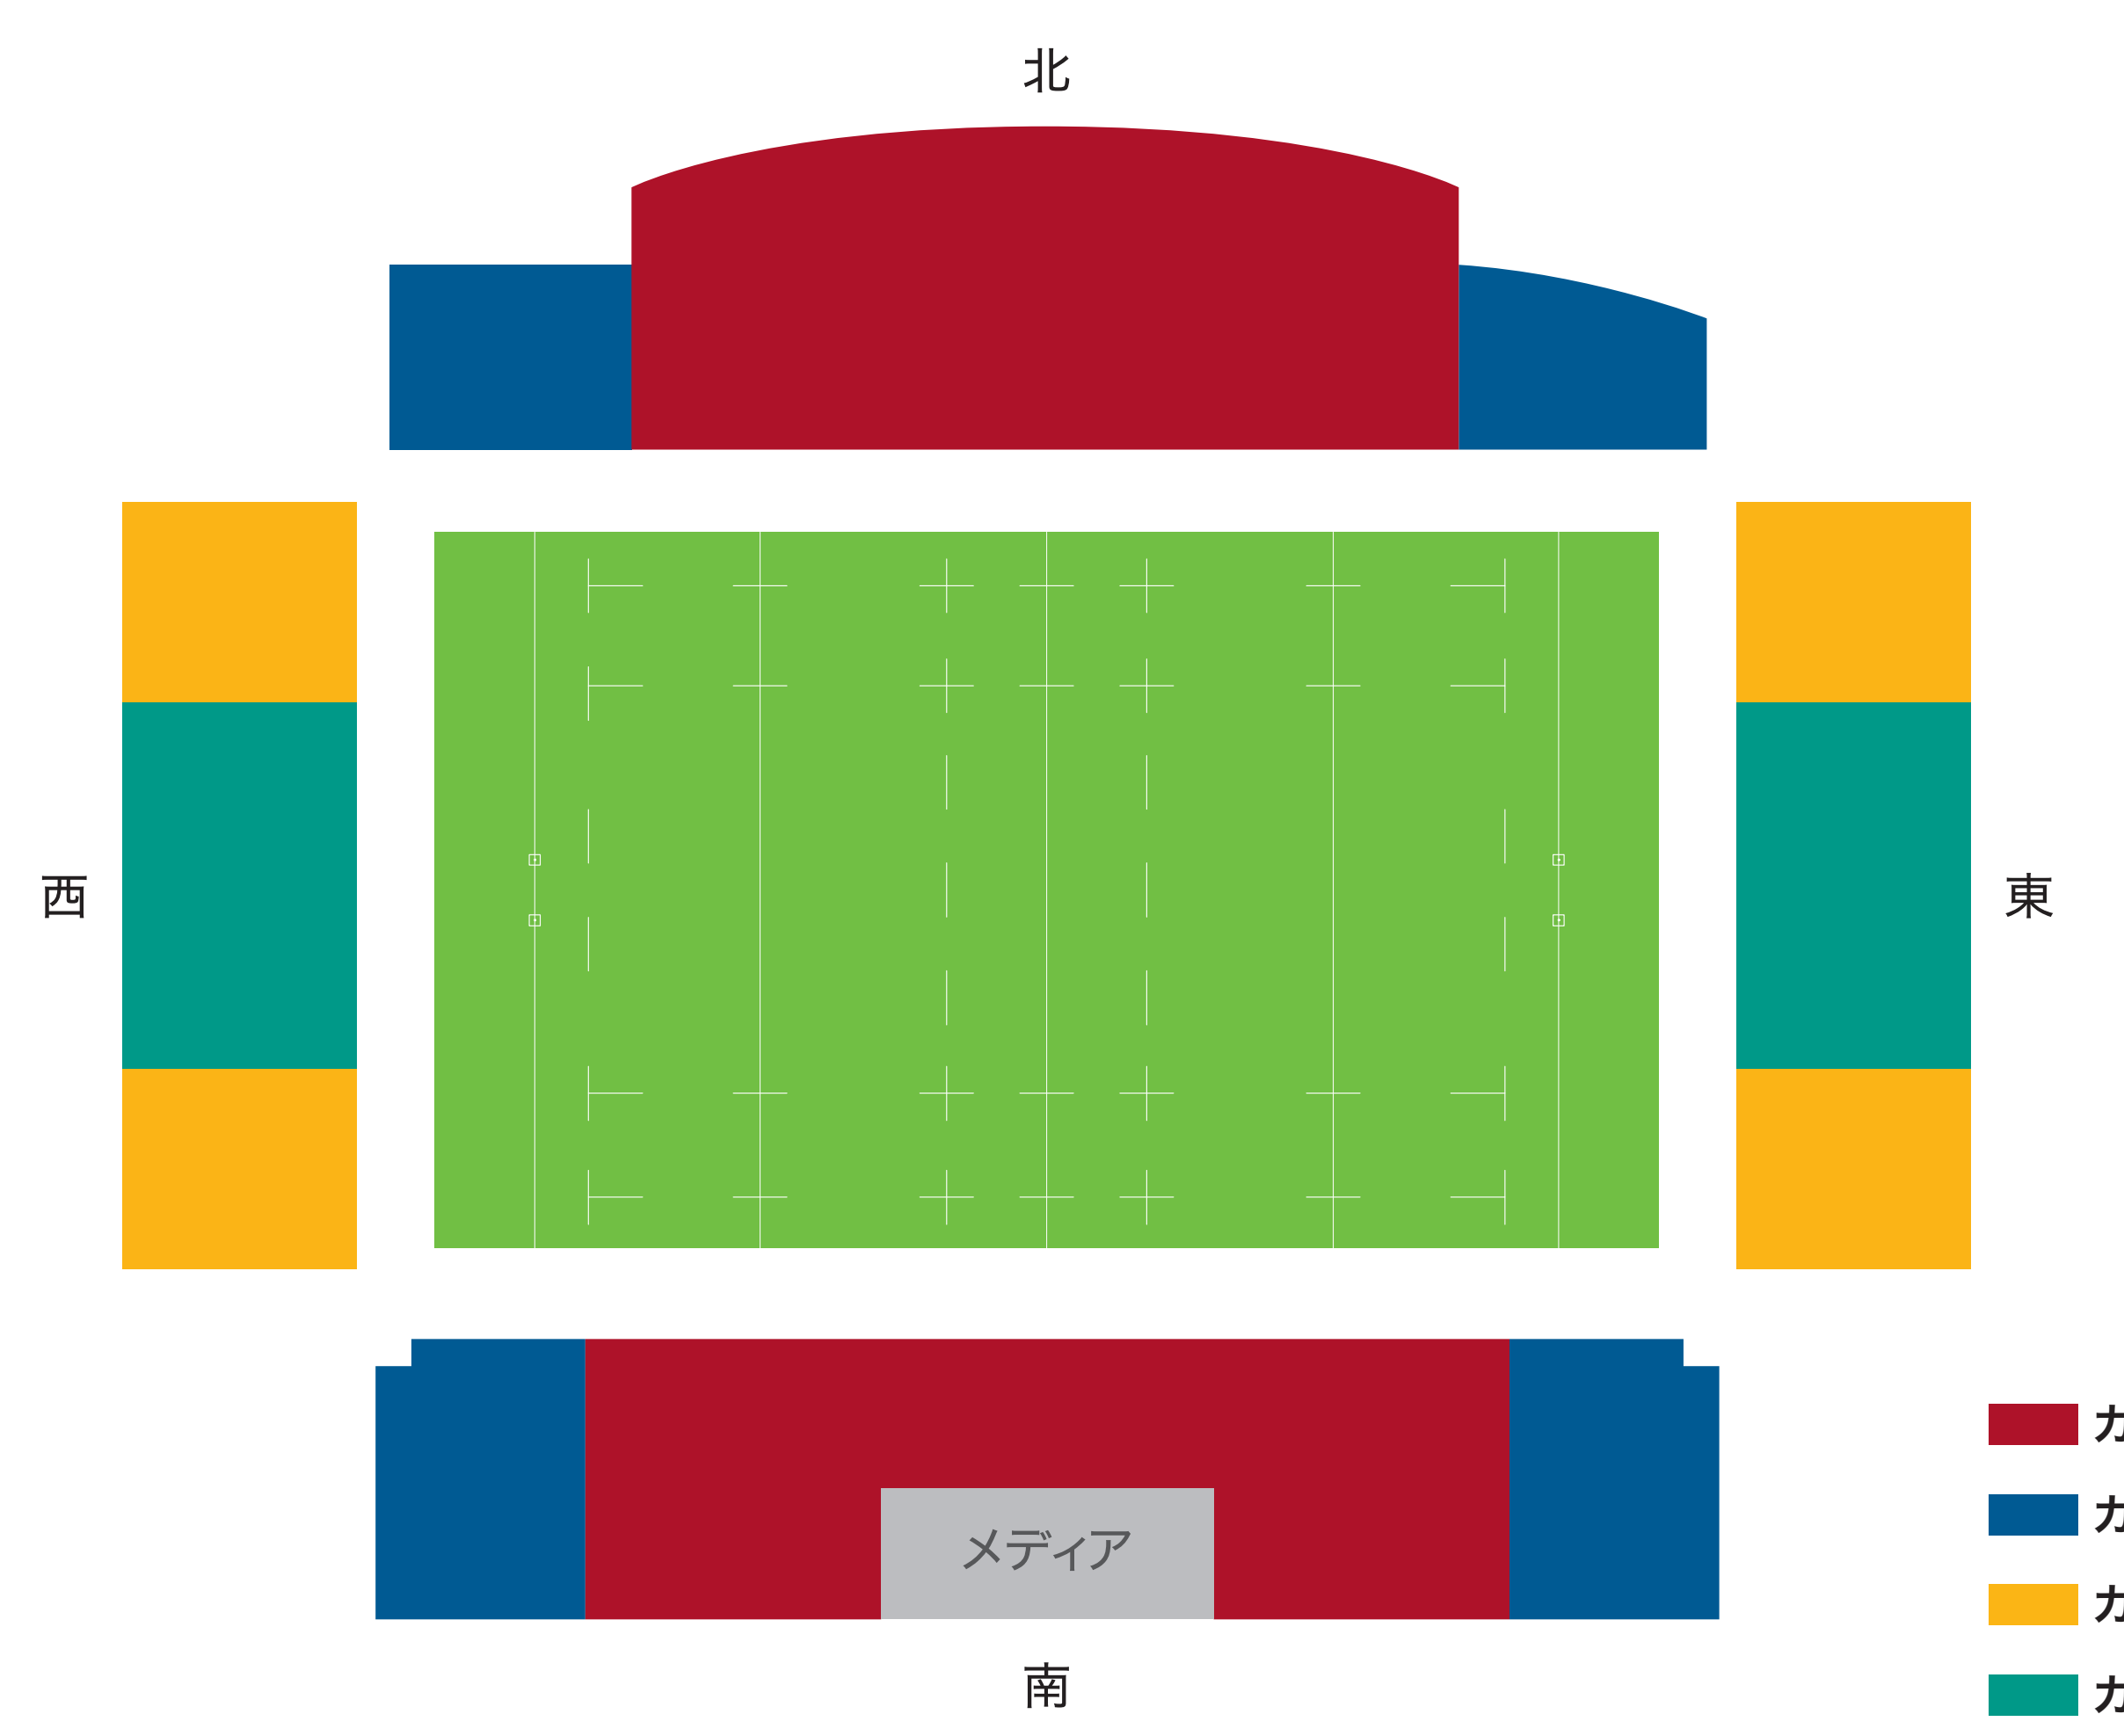

札幌ドーム

- カテゴリー A
- カテゴリー B
- カテゴリー C
- カテゴリー D

釜石鶴住居復興スタジアム(仮称)

- カテゴリー A
- カテゴリー B
- カテゴリー C
- カテゴリー D

熊谷ラグビー場

- カテゴリー A
- カテゴリー B
- カテゴリー C
- カテゴリー D

東京スタジアム

- カテゴリー A
- カテゴリー B
- カテゴリー C
- カテゴリー D