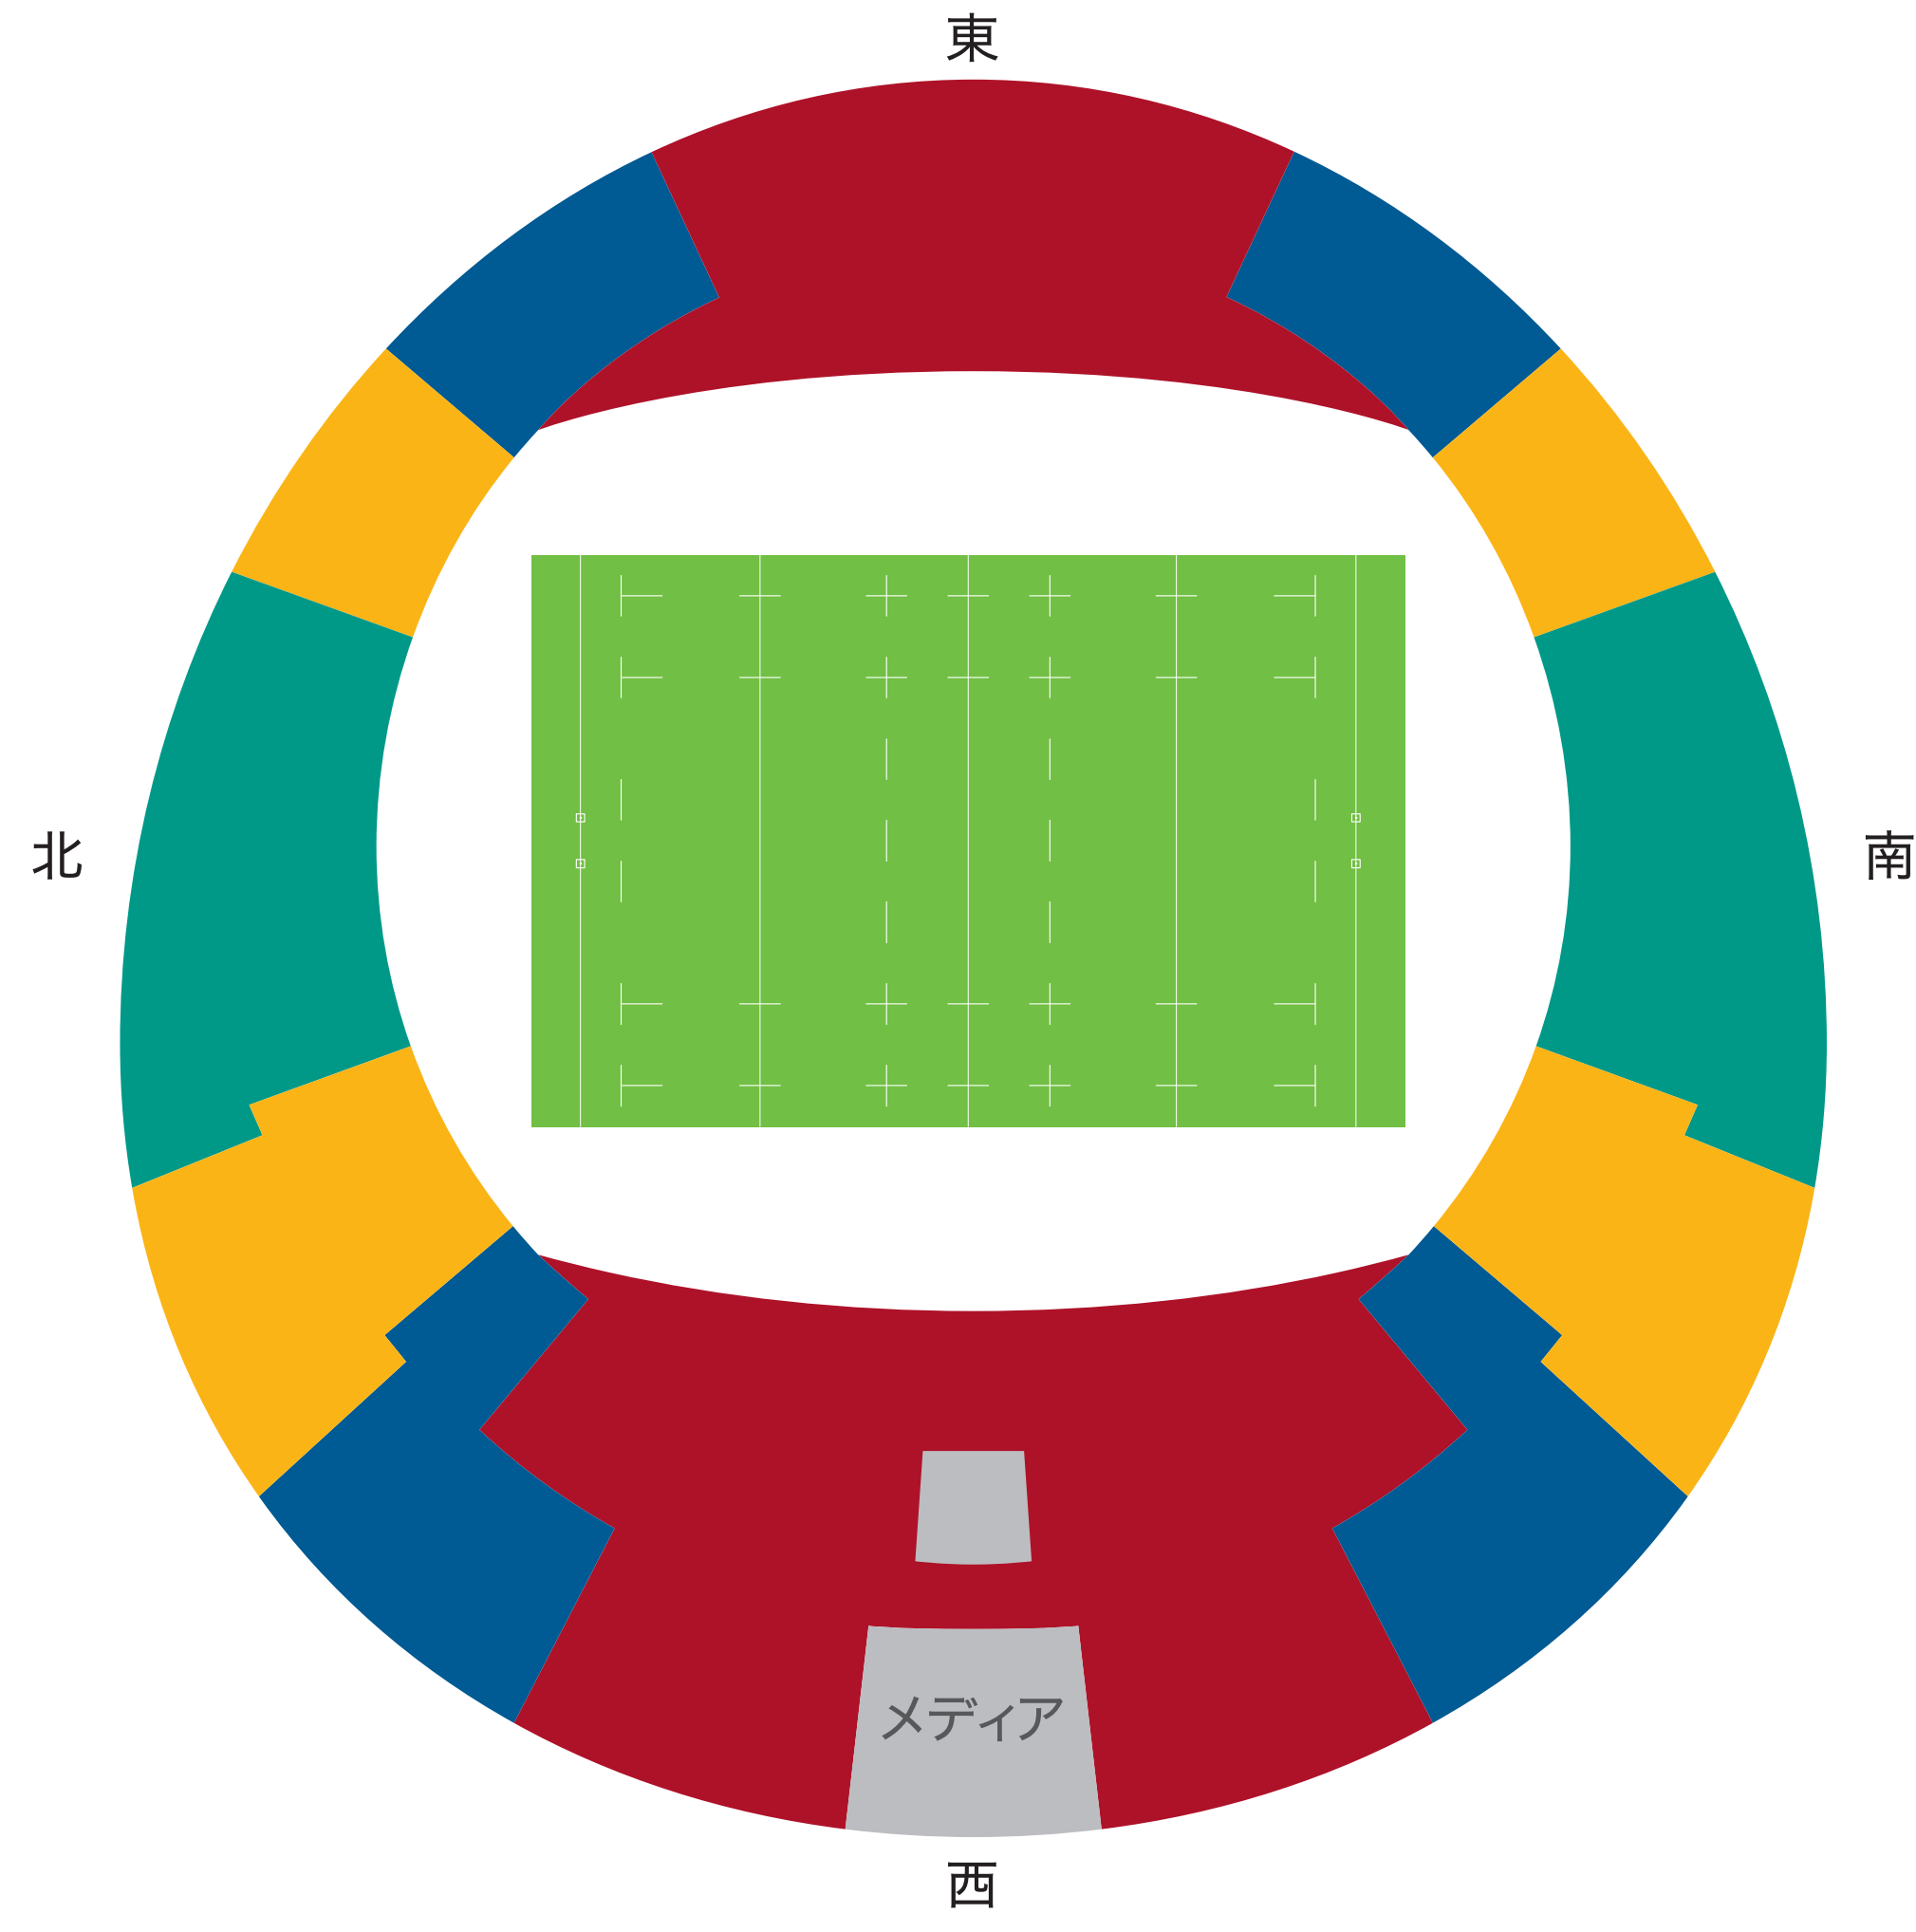

札幌ドーム

- カテゴリー A
- カテゴリー B
- カテゴリー C
- カテゴリー D

釜石鶴住居復興スタジアム(仮称)

- カテゴリー A
- カテゴリー B
- カテゴリー C
- カテゴリー D

熊谷ラグビー場

- カテゴリー A
- カテゴリー B
- カテゴリー C
- カテゴリー D

東京スタジアム

- カテゴリー A
- カテゴリー B
- カテゴリー C
- カテゴリー D