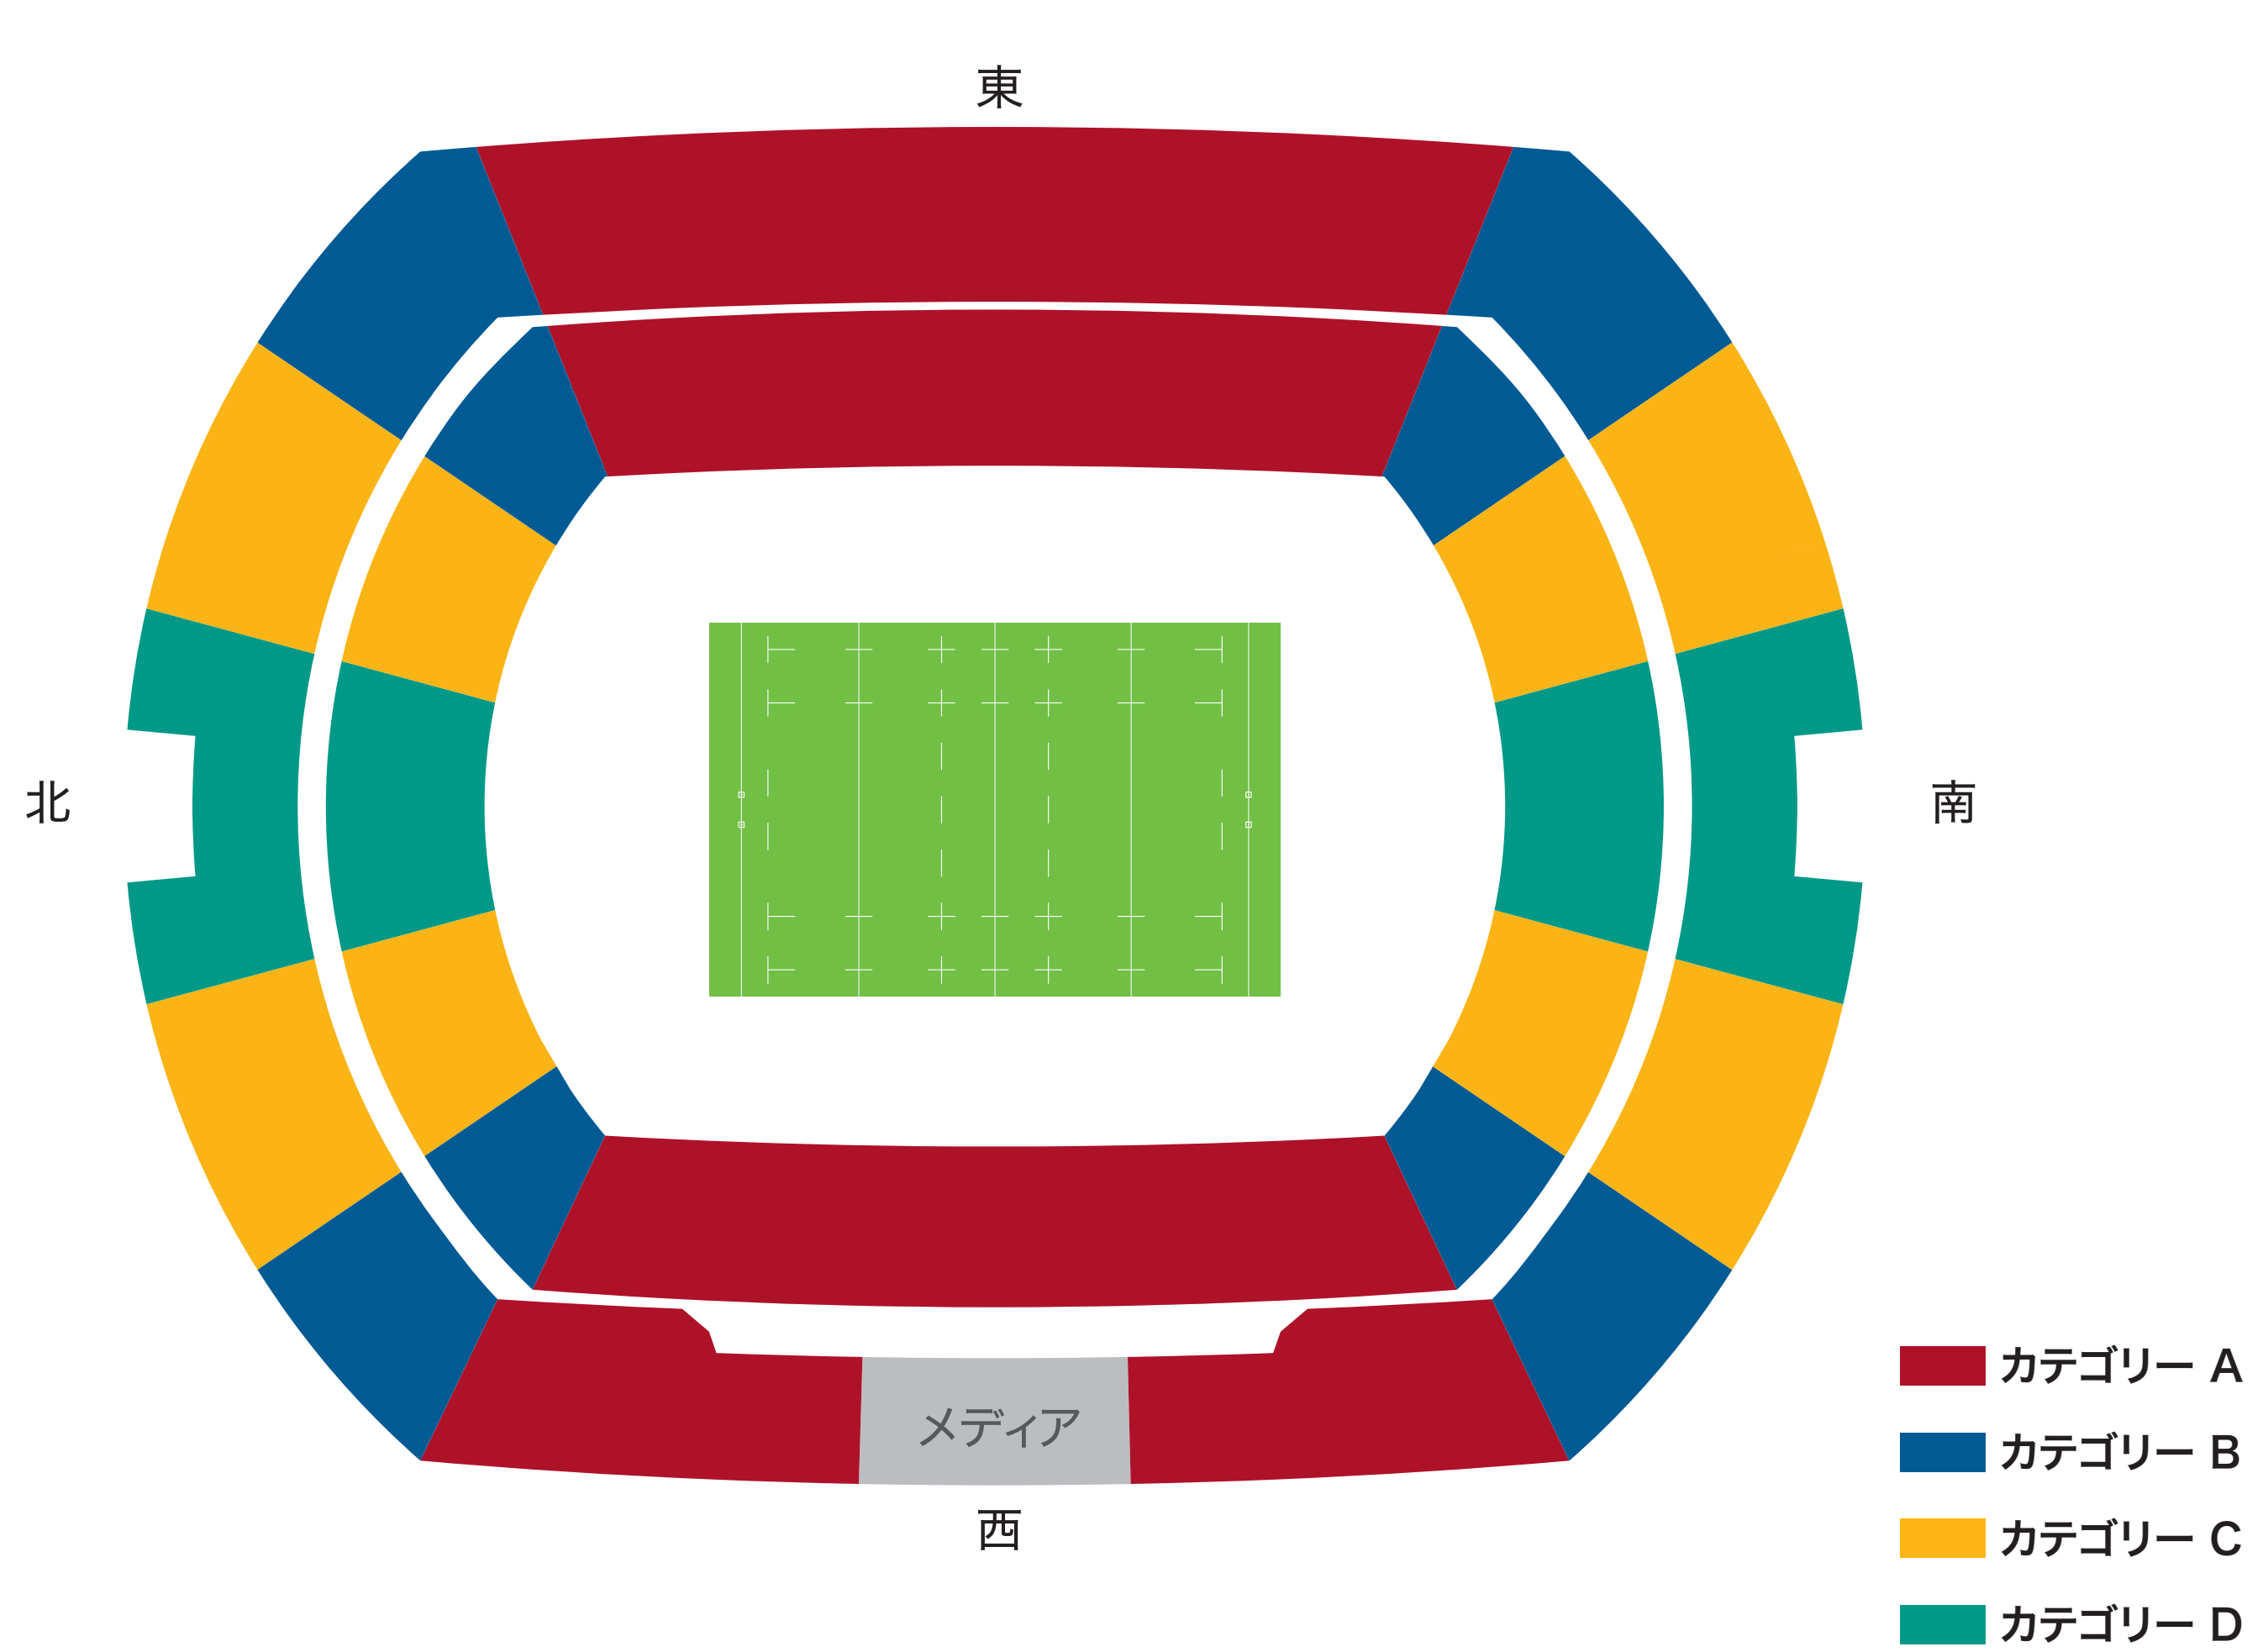

横浜国際総合競技場

- カテゴリー A
- カテゴリー B
- カテゴリー C
- カテゴリー D