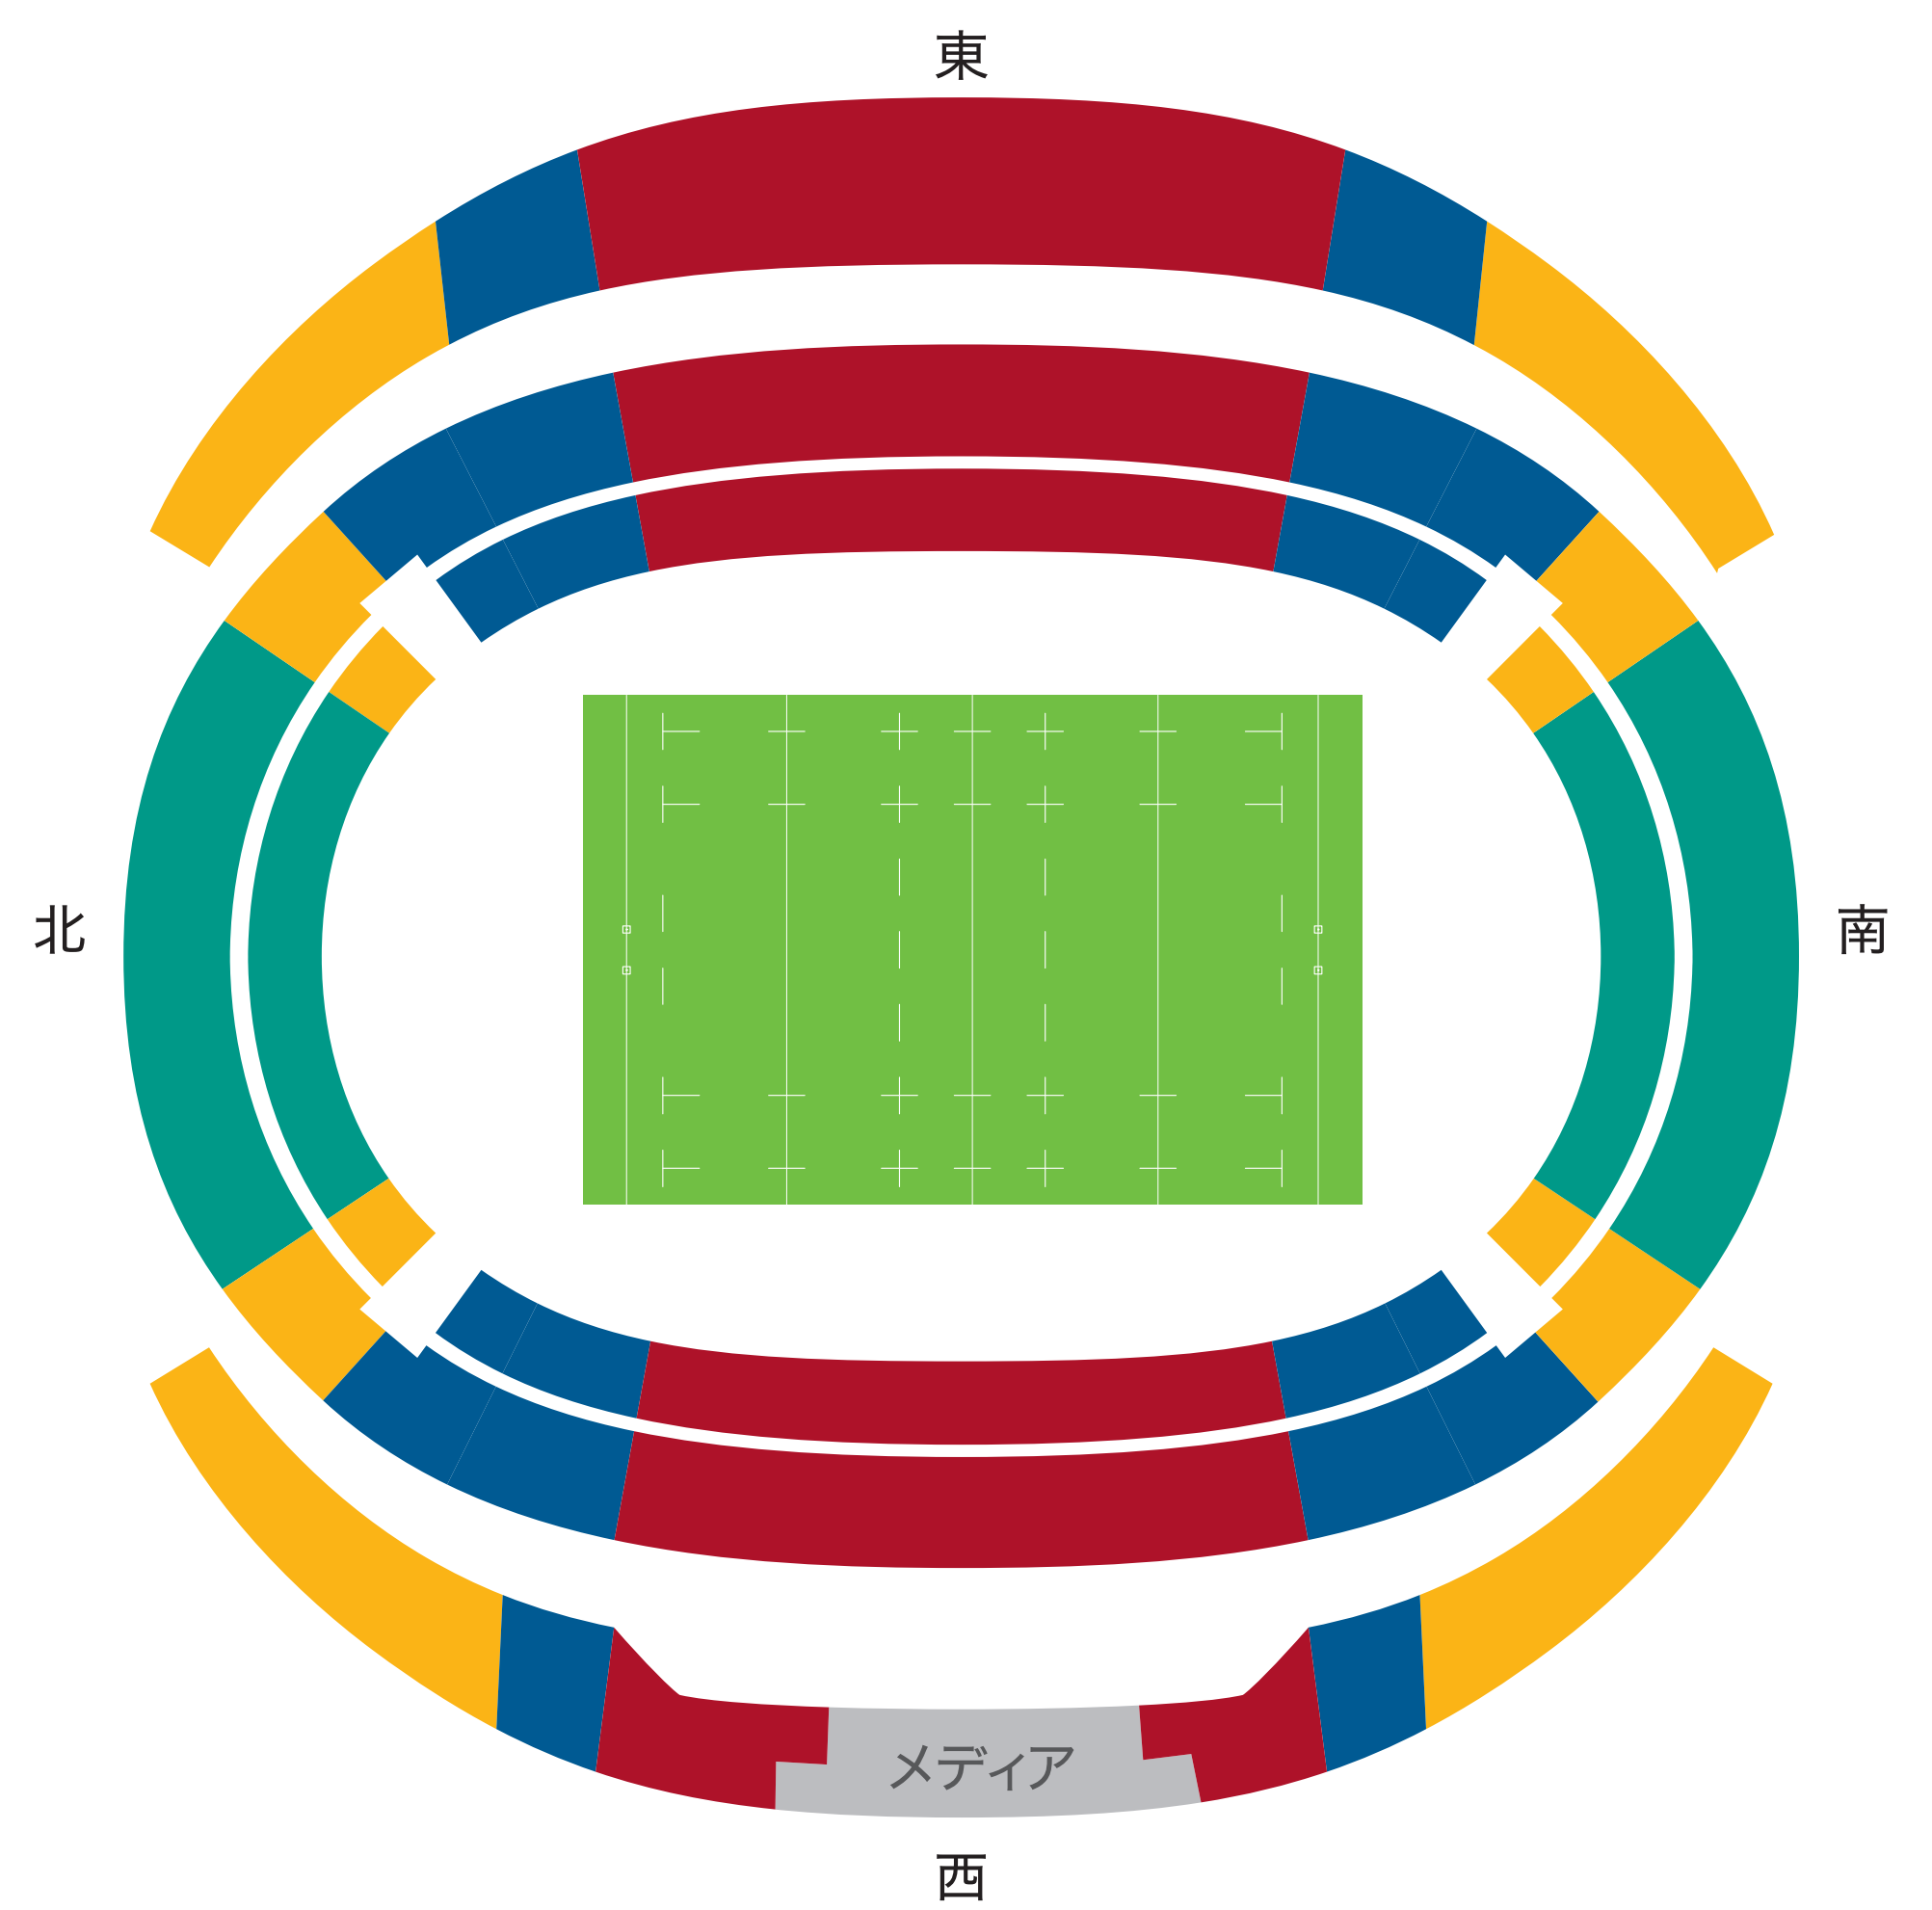

札幌ドーム

- カテゴリー A
- カテゴリー B
- カテゴリー C
- カテゴリー D

釜石鶴住居復興スタジアム(仮称)

- カテゴリー A
- カテゴリー B
- カテゴリー C
- カテゴリー D

熊谷ラグビー場

- カテゴリー A
- カテゴリー B
- カテゴリー C
- カテゴリー D

東京スタジアム

- カテゴリー A
- カテゴリー B
- カテゴリー C
- カテゴリー D

神戸市御崎公園球技場

- カテゴリー A
- カテゴリー B
- カテゴリー C
- カテゴリー D

東平尾公園博多の森球技場

- カテゴリー A
- カテゴリー B
- カテゴリー C
- カテゴリー D

熊本県民総合運動公園陸上競技場

- カテゴリー A
- カテゴリー B
- カテゴリー C
- カテゴリー D

大分スポーツ公園総合競技場

- カテゴリー A
- カテゴリー B
- カテゴリー C
- カテゴリー D