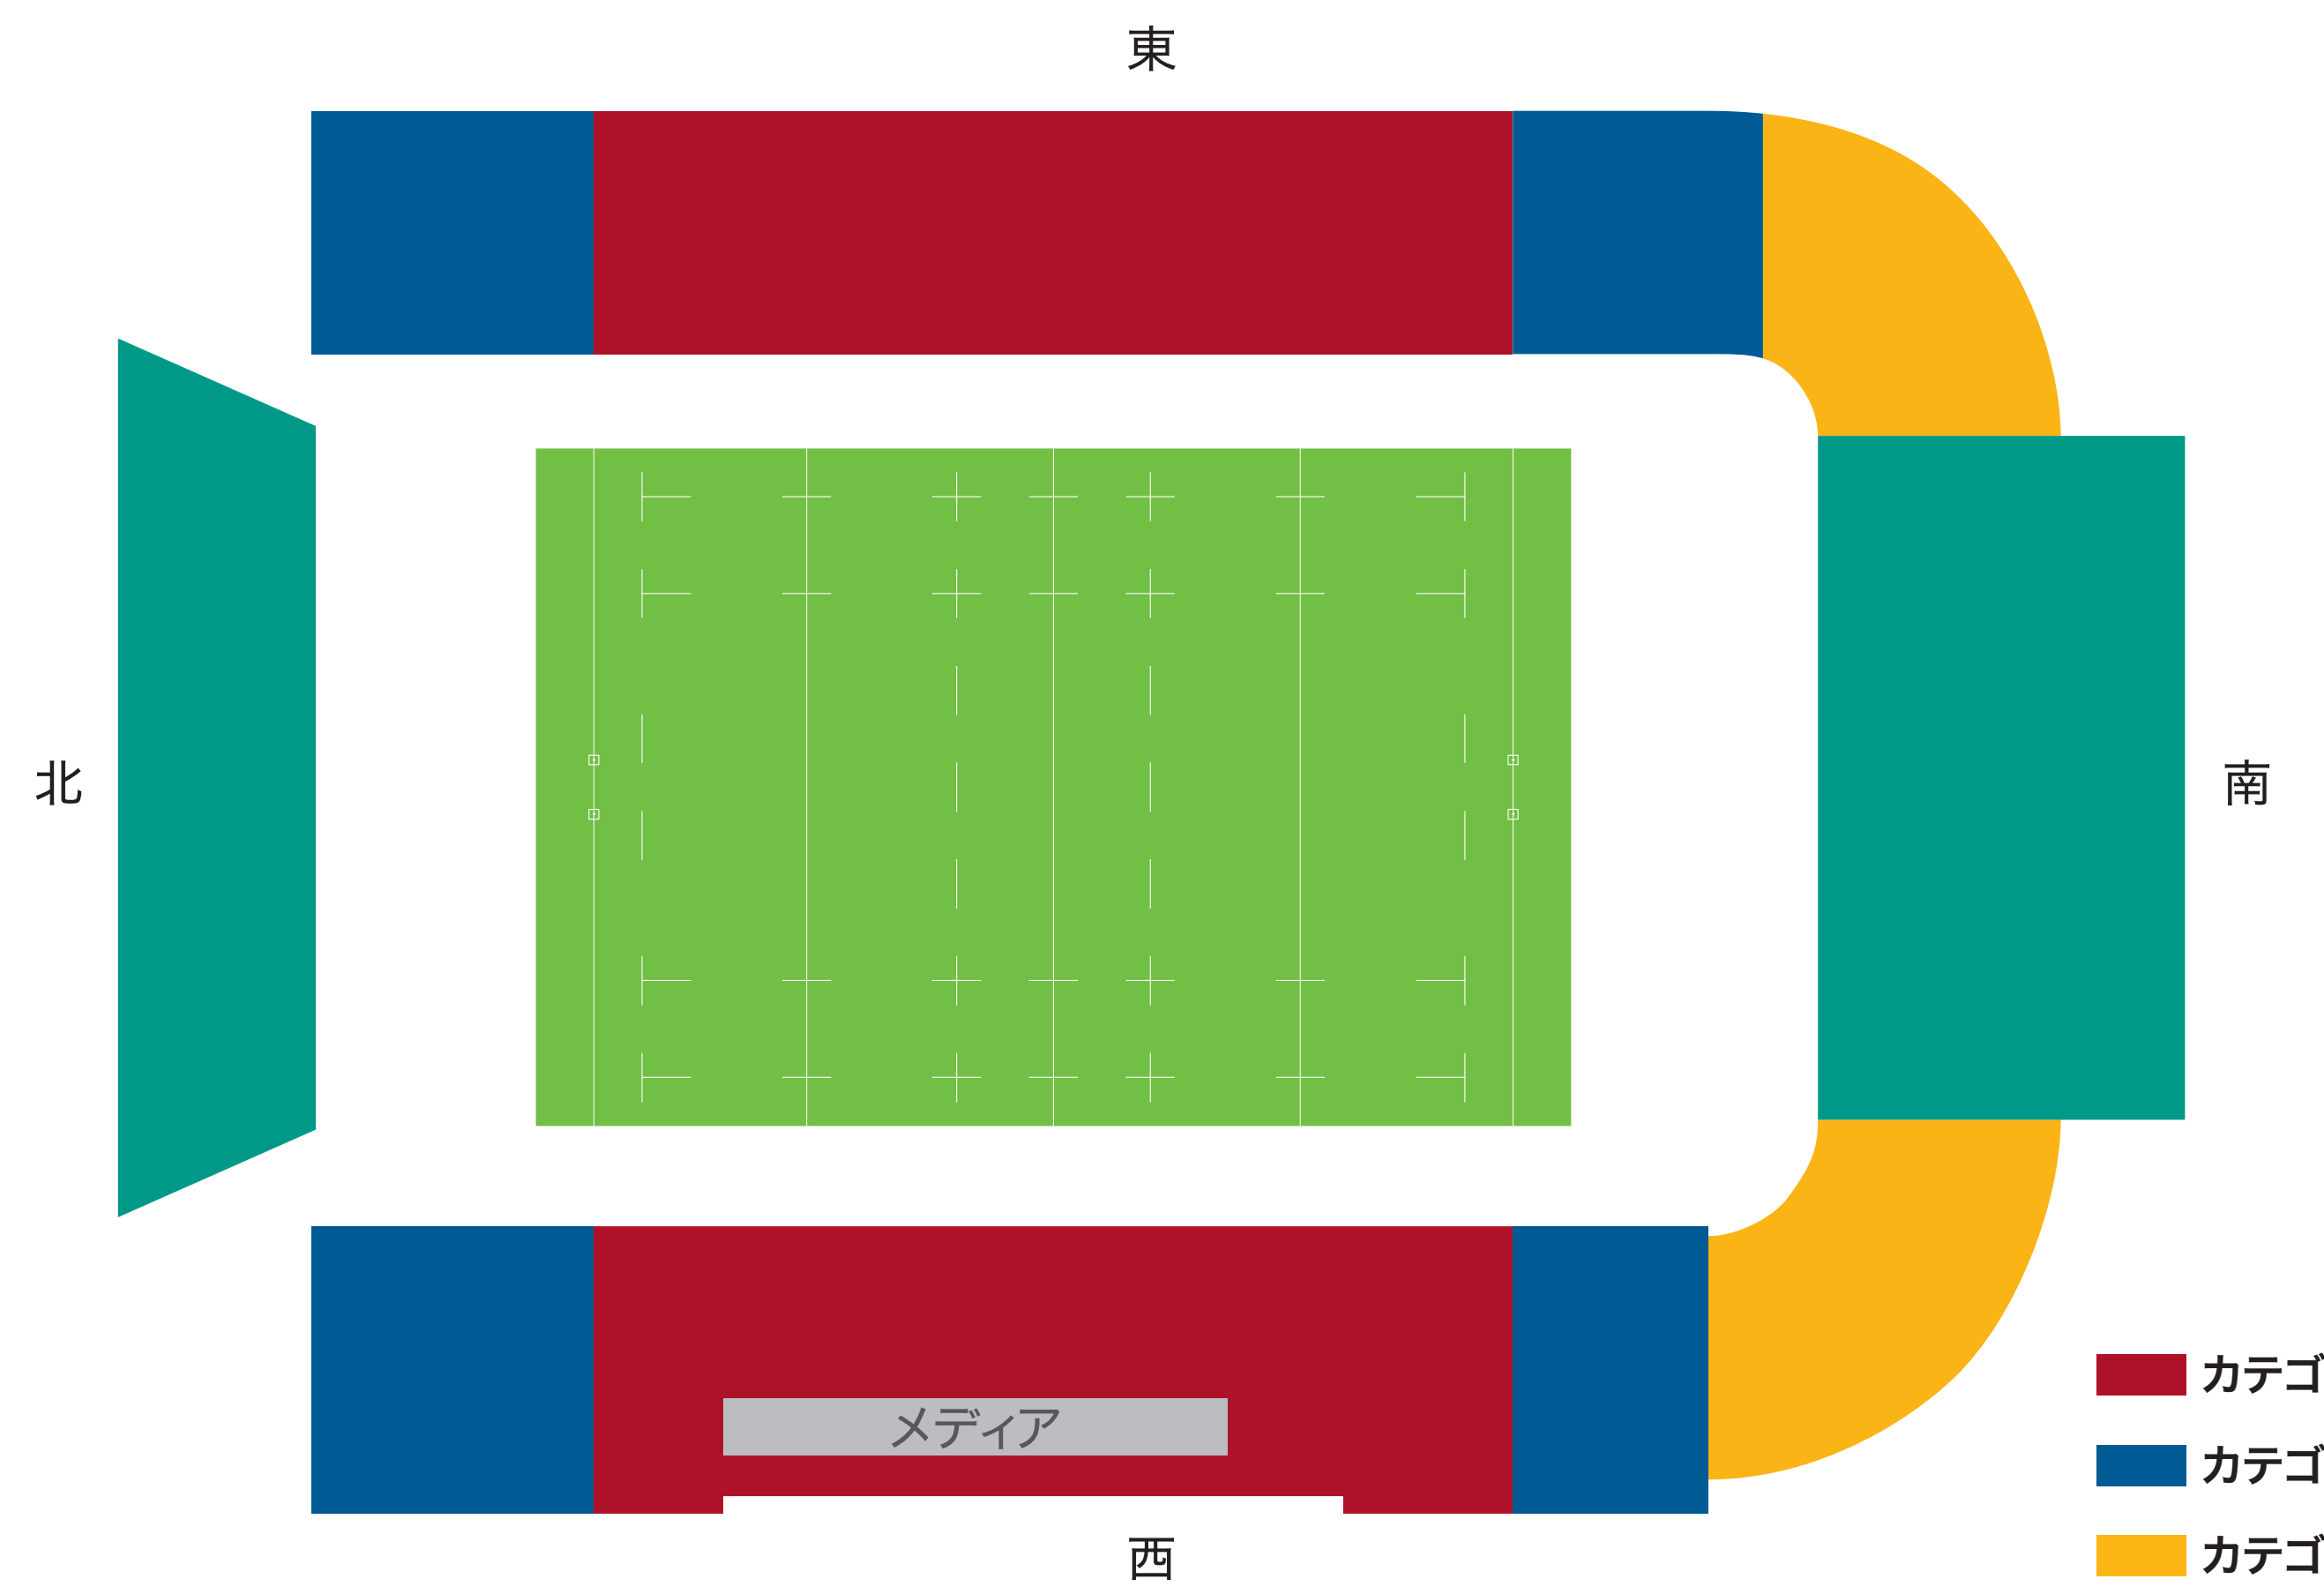

札幌ドーム

- カテゴリー A
- カテゴリー B
- カテゴリー C
- カテゴリー D

釜石鶴住居復興スタジアム(仮称)

- カテゴリー A
- カテゴリー B
- カテゴリー C
- カテゴリー D

熊谷ラグビー場

- カテゴリー A
- カテゴリー B
- カテゴリー C
- カテゴリー D

東京スタジアム

- カテゴリー A
- カテゴリー B
- カテゴリー C
- カテゴリー D

横浜国際総合競技場

- カテゴリー A
- カテゴリー B
- カテゴリー C
- カテゴリー D

小笠山総合運動公園エコパスタジアム

- カテゴリー A
- カテゴリー B
- カテゴリー C
- カテゴリー D

豊田スタジアム

- カテゴリー A
- カテゴリー B
- カテゴリー C
- カテゴリー D

東大阪市花園ラグビー場

- カテゴリー A
- カテゴリー B
- カテゴリー C
- カテゴリー D