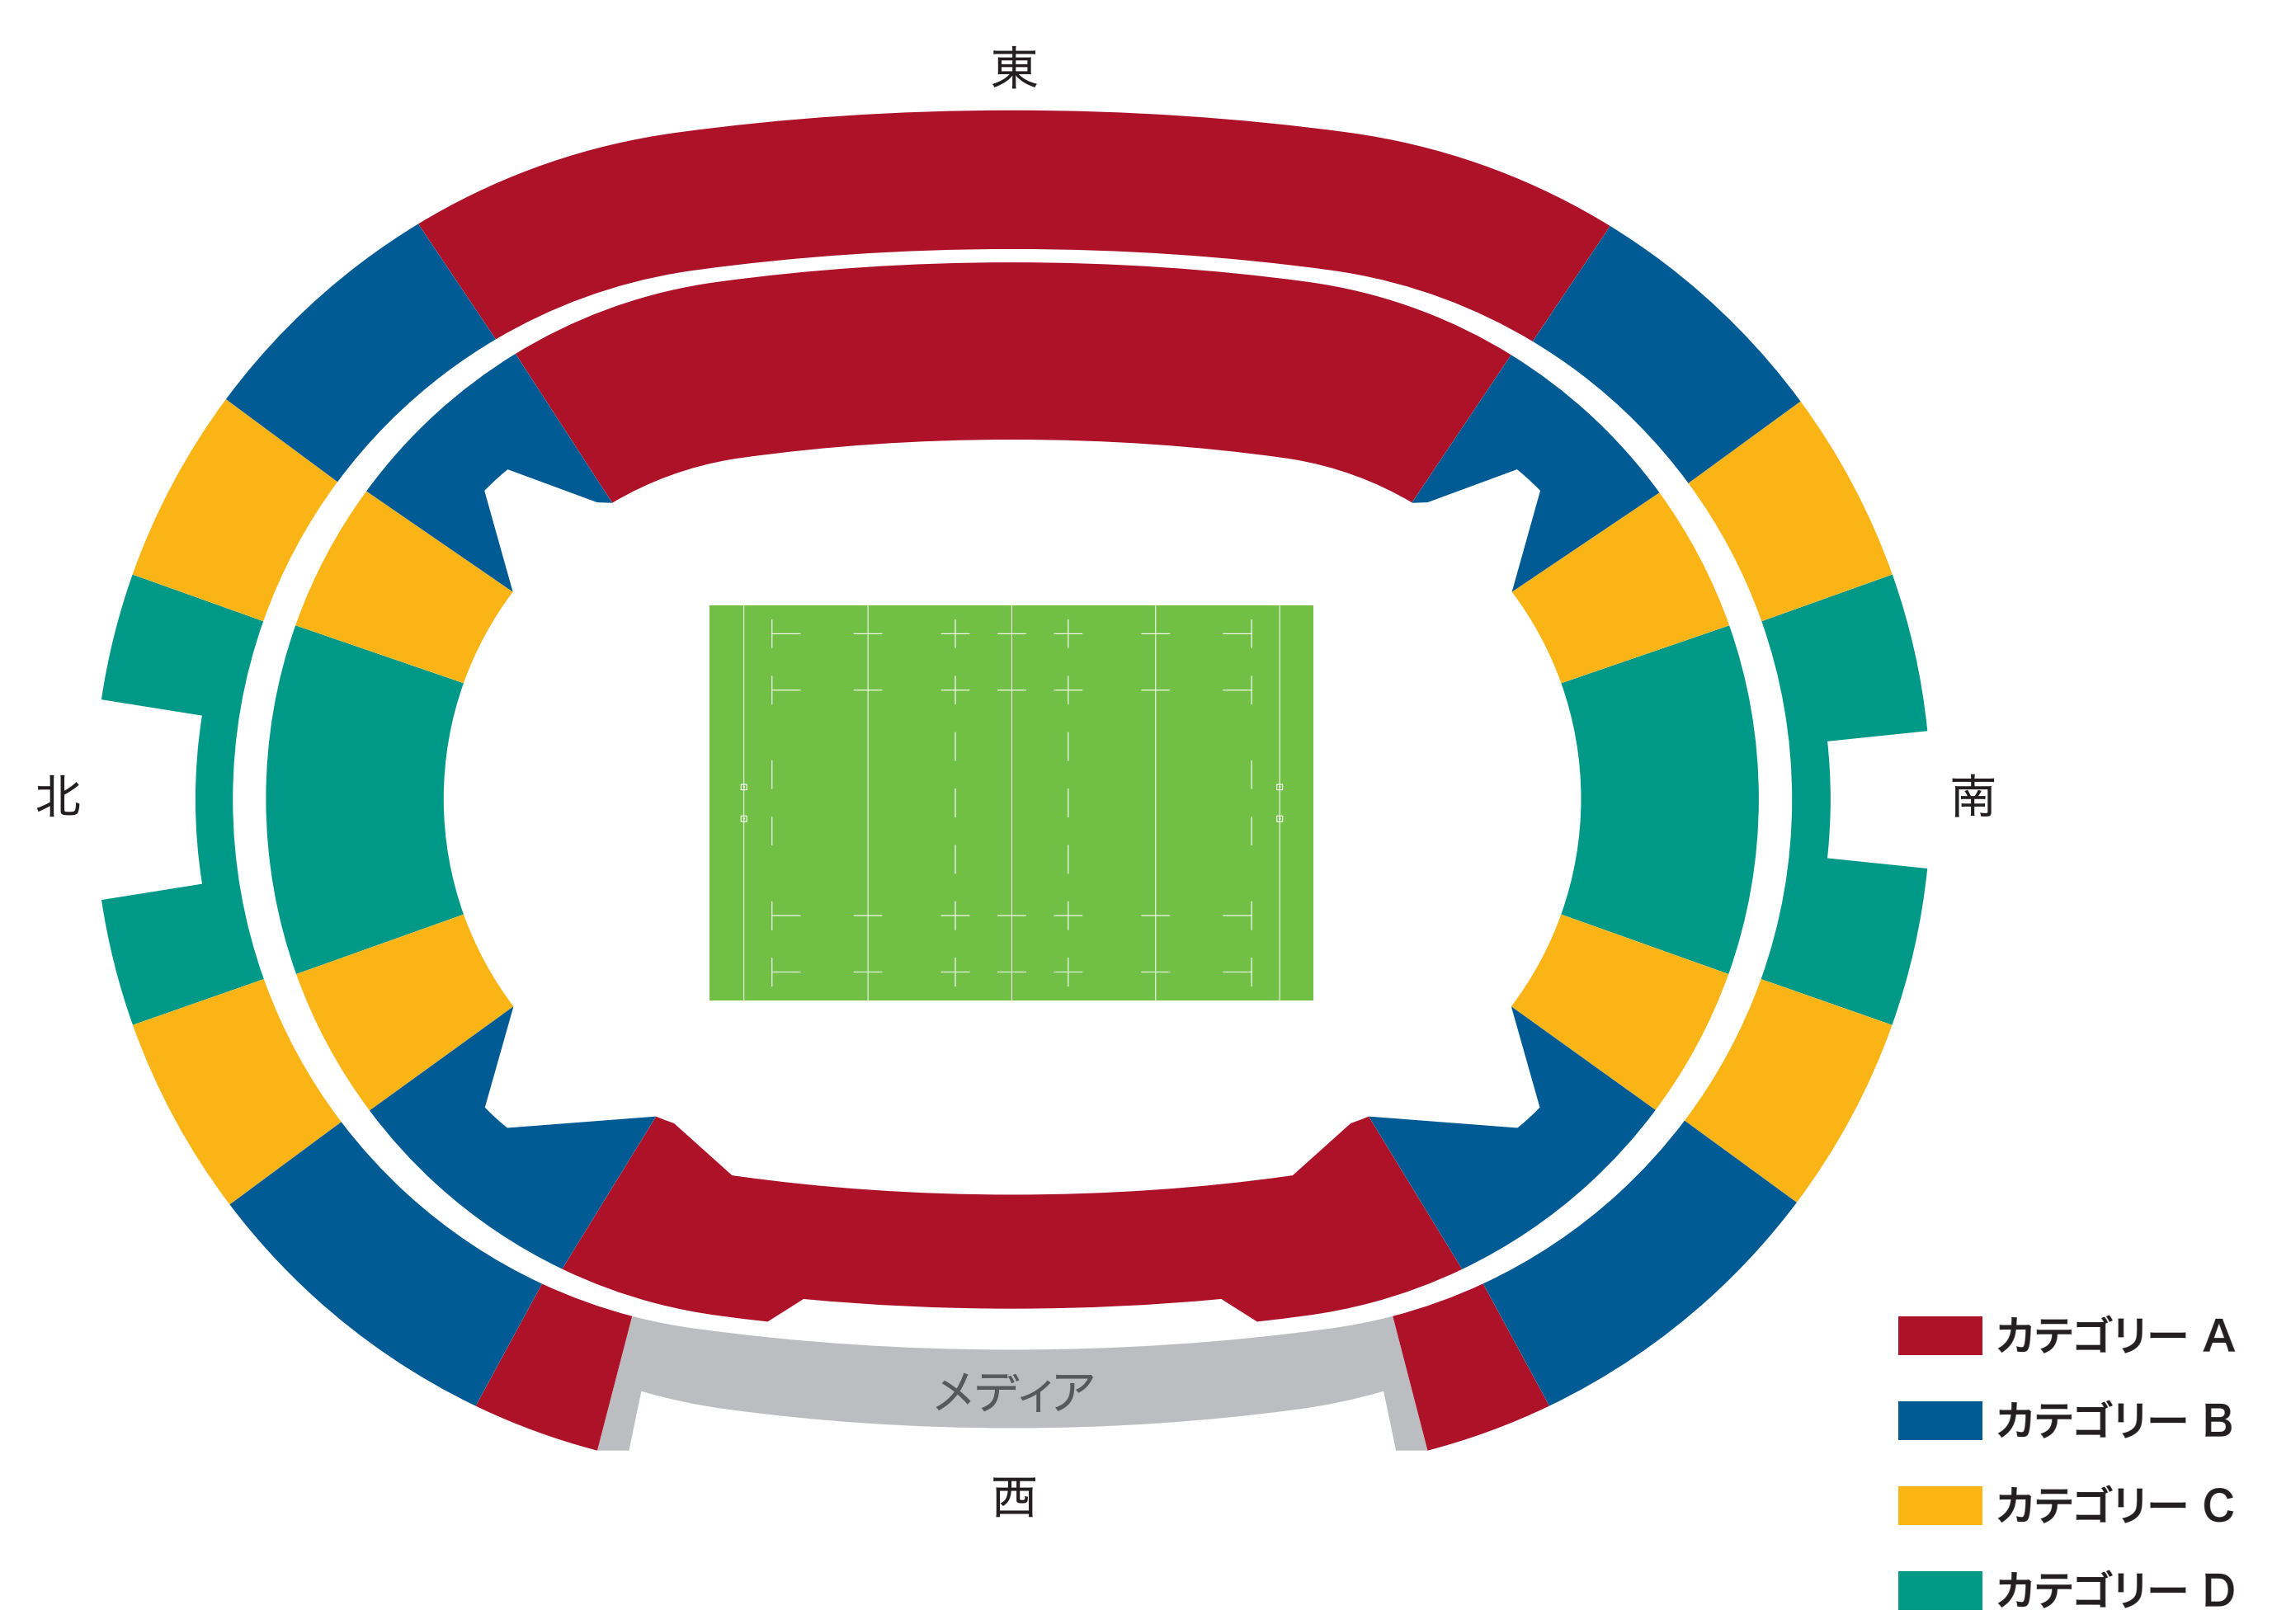

札幌ドーム

- カテゴリー A
- カテゴリー B
- カテゴリー C
- カテゴリー D

釜石鶴住居復興スタジアム(仮称)

- カテゴリー A
- カテゴリー B
- カテゴリー C
- カテゴリー D

熊谷ラグビー場

- カテゴリー A
- カテゴリー B
- カテゴリー C
- カテゴリー D

東京スタジアム

- カテゴリー A
- カテゴリー B
- カテゴリー C
- カテゴリー D