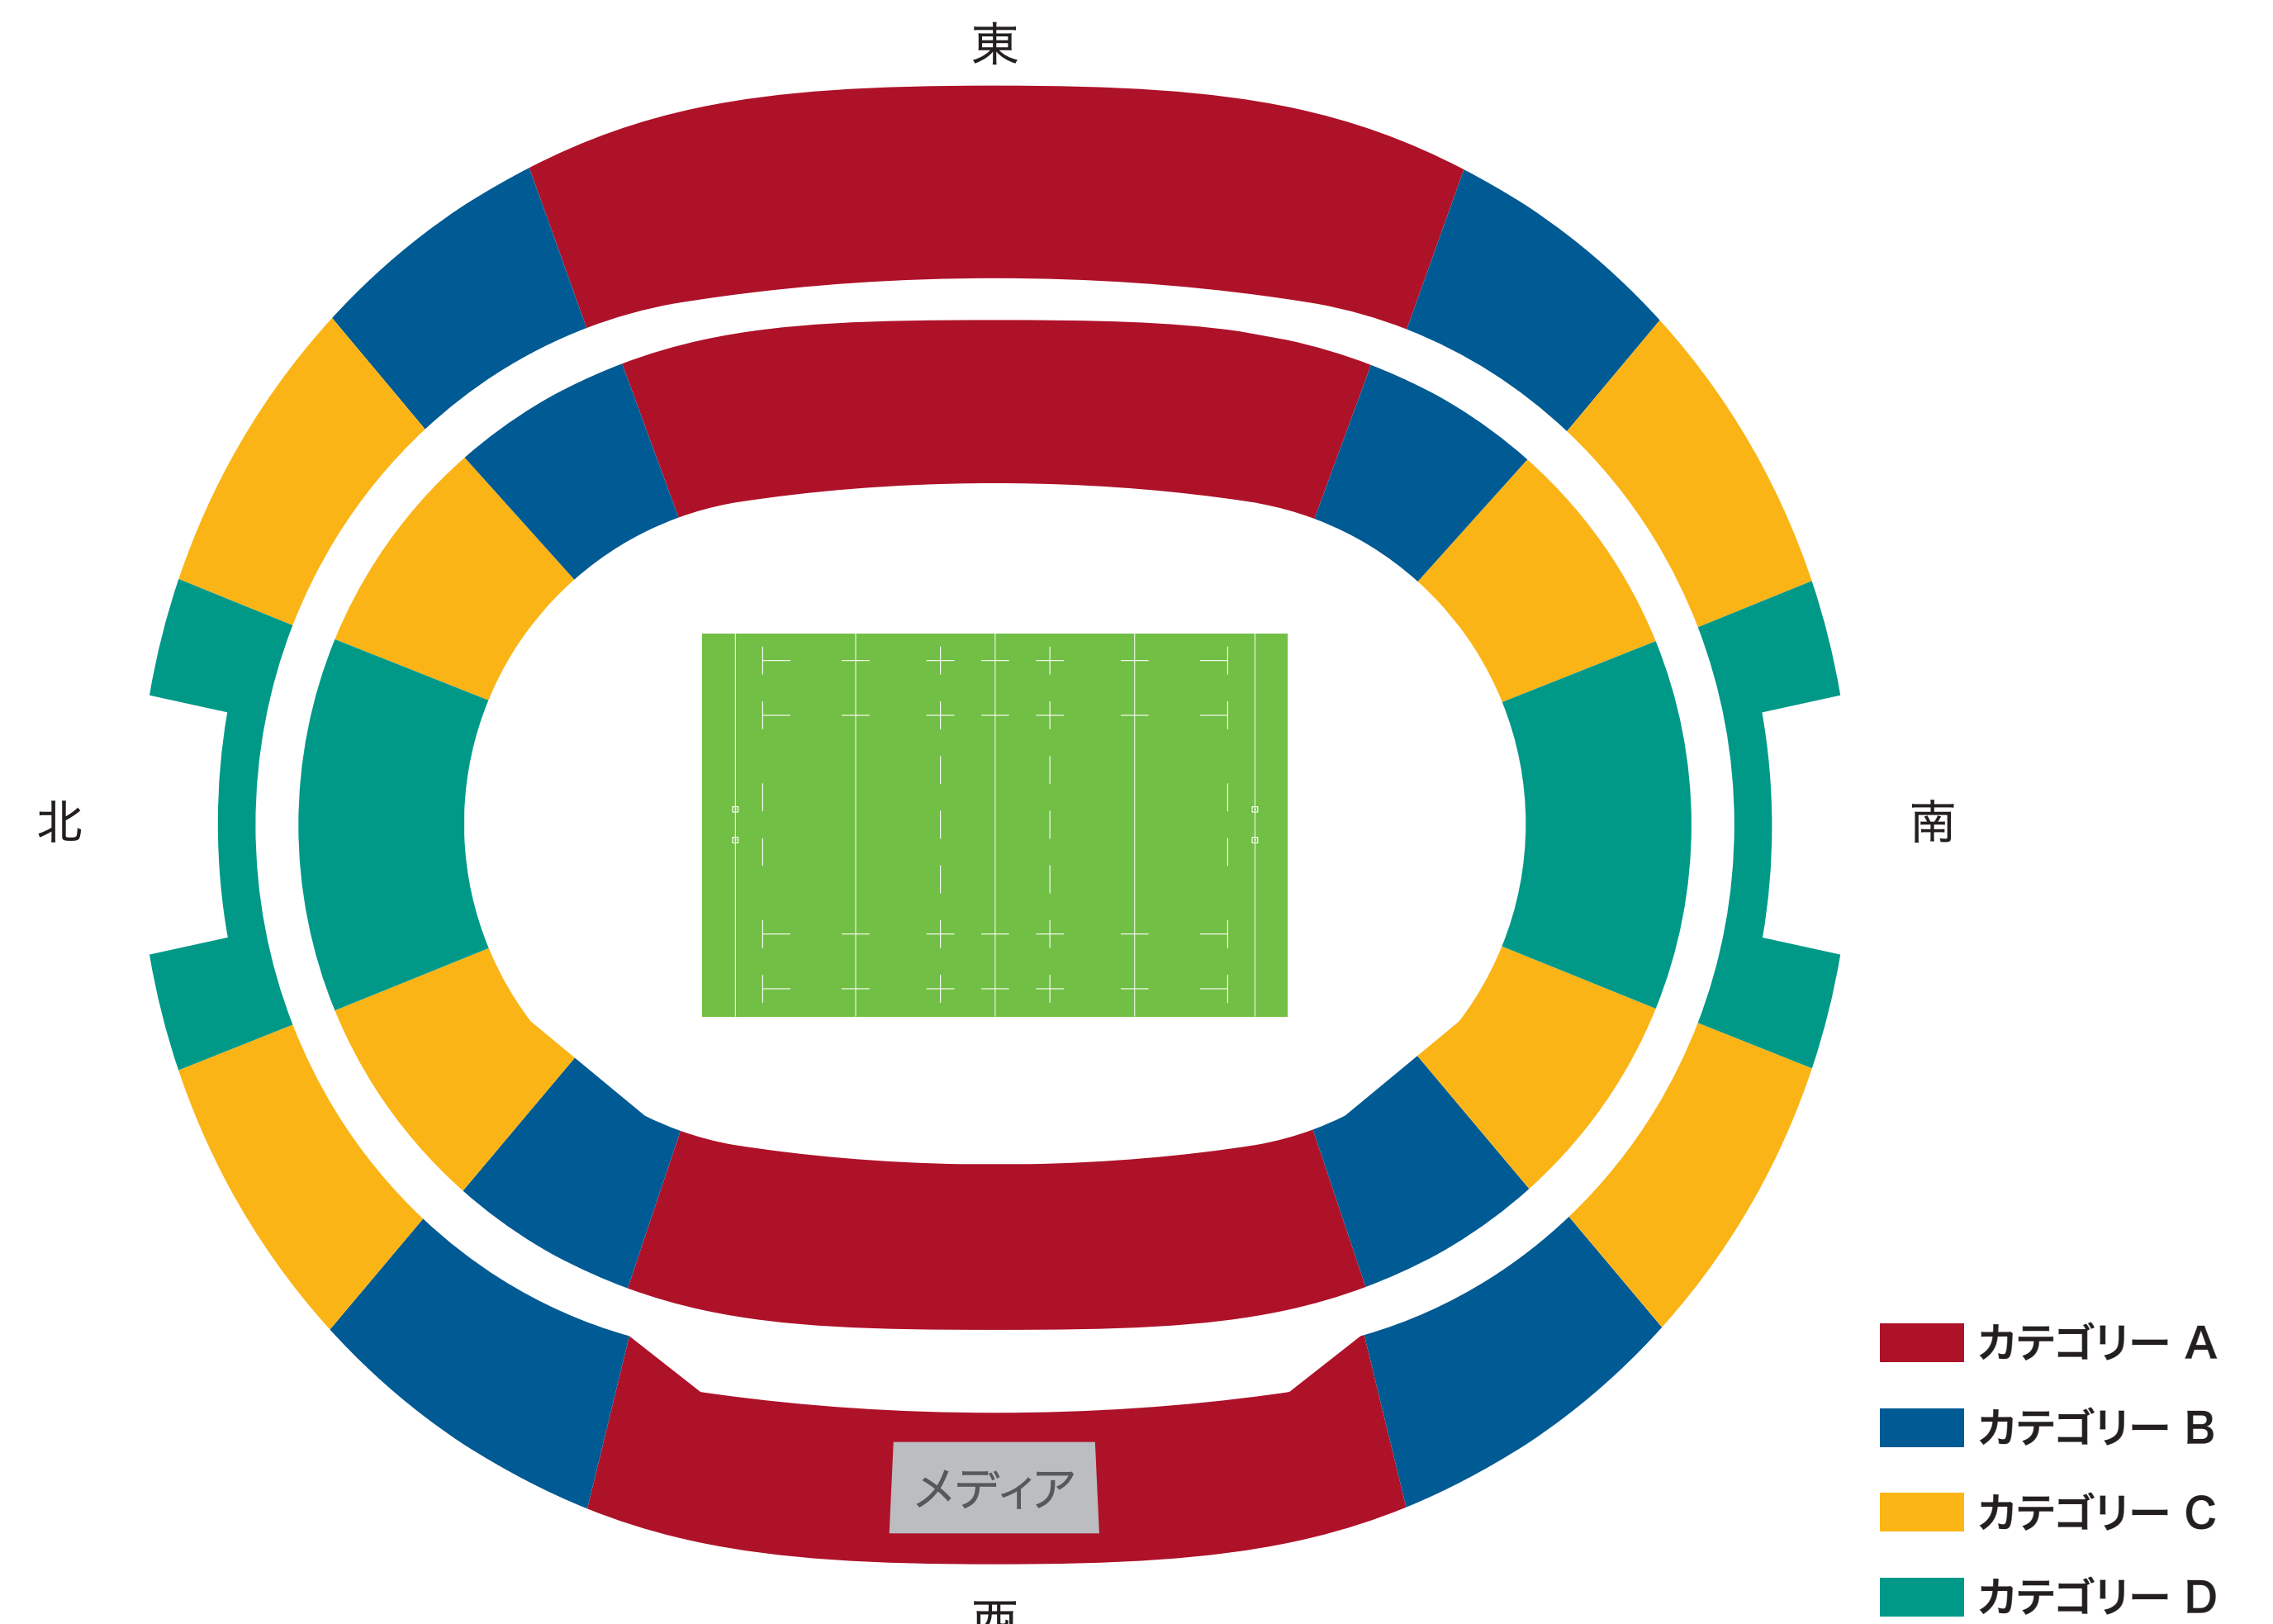

札幌ドーム

- カテゴリー A
- カテゴリー B
- カテゴリー C
- カテゴリー D

釜石鶴住居復興スタジアム(仮称)

- カテゴリー A
- カテゴリー B
- カテゴリー C
- カテゴリー D

熊谷ラグビー場

- カテゴリー A
- カテゴリー B
- カテゴリー C
- カテゴリー D

東京スタジアム

- カテゴリー A
- カテゴリー B
- カテゴリー C
- カテゴリー D

横浜国際総合競技場

- カテゴリー A
- カテゴリー B
- カテゴリー C
- カテゴリー D

小笠山総合運動公園エコパスタジアム

- カテゴリー A
- カテゴリー B
- カテゴリー C
- カテゴリー D

豊田スタジアム

- カテゴリー A
- カテゴリー B
- カテゴリー C
- カテゴリー D

東大阪市花園ラグビー場

- カテゴリー A
- カテゴリー B
- カテゴリー C
- カテゴリー D