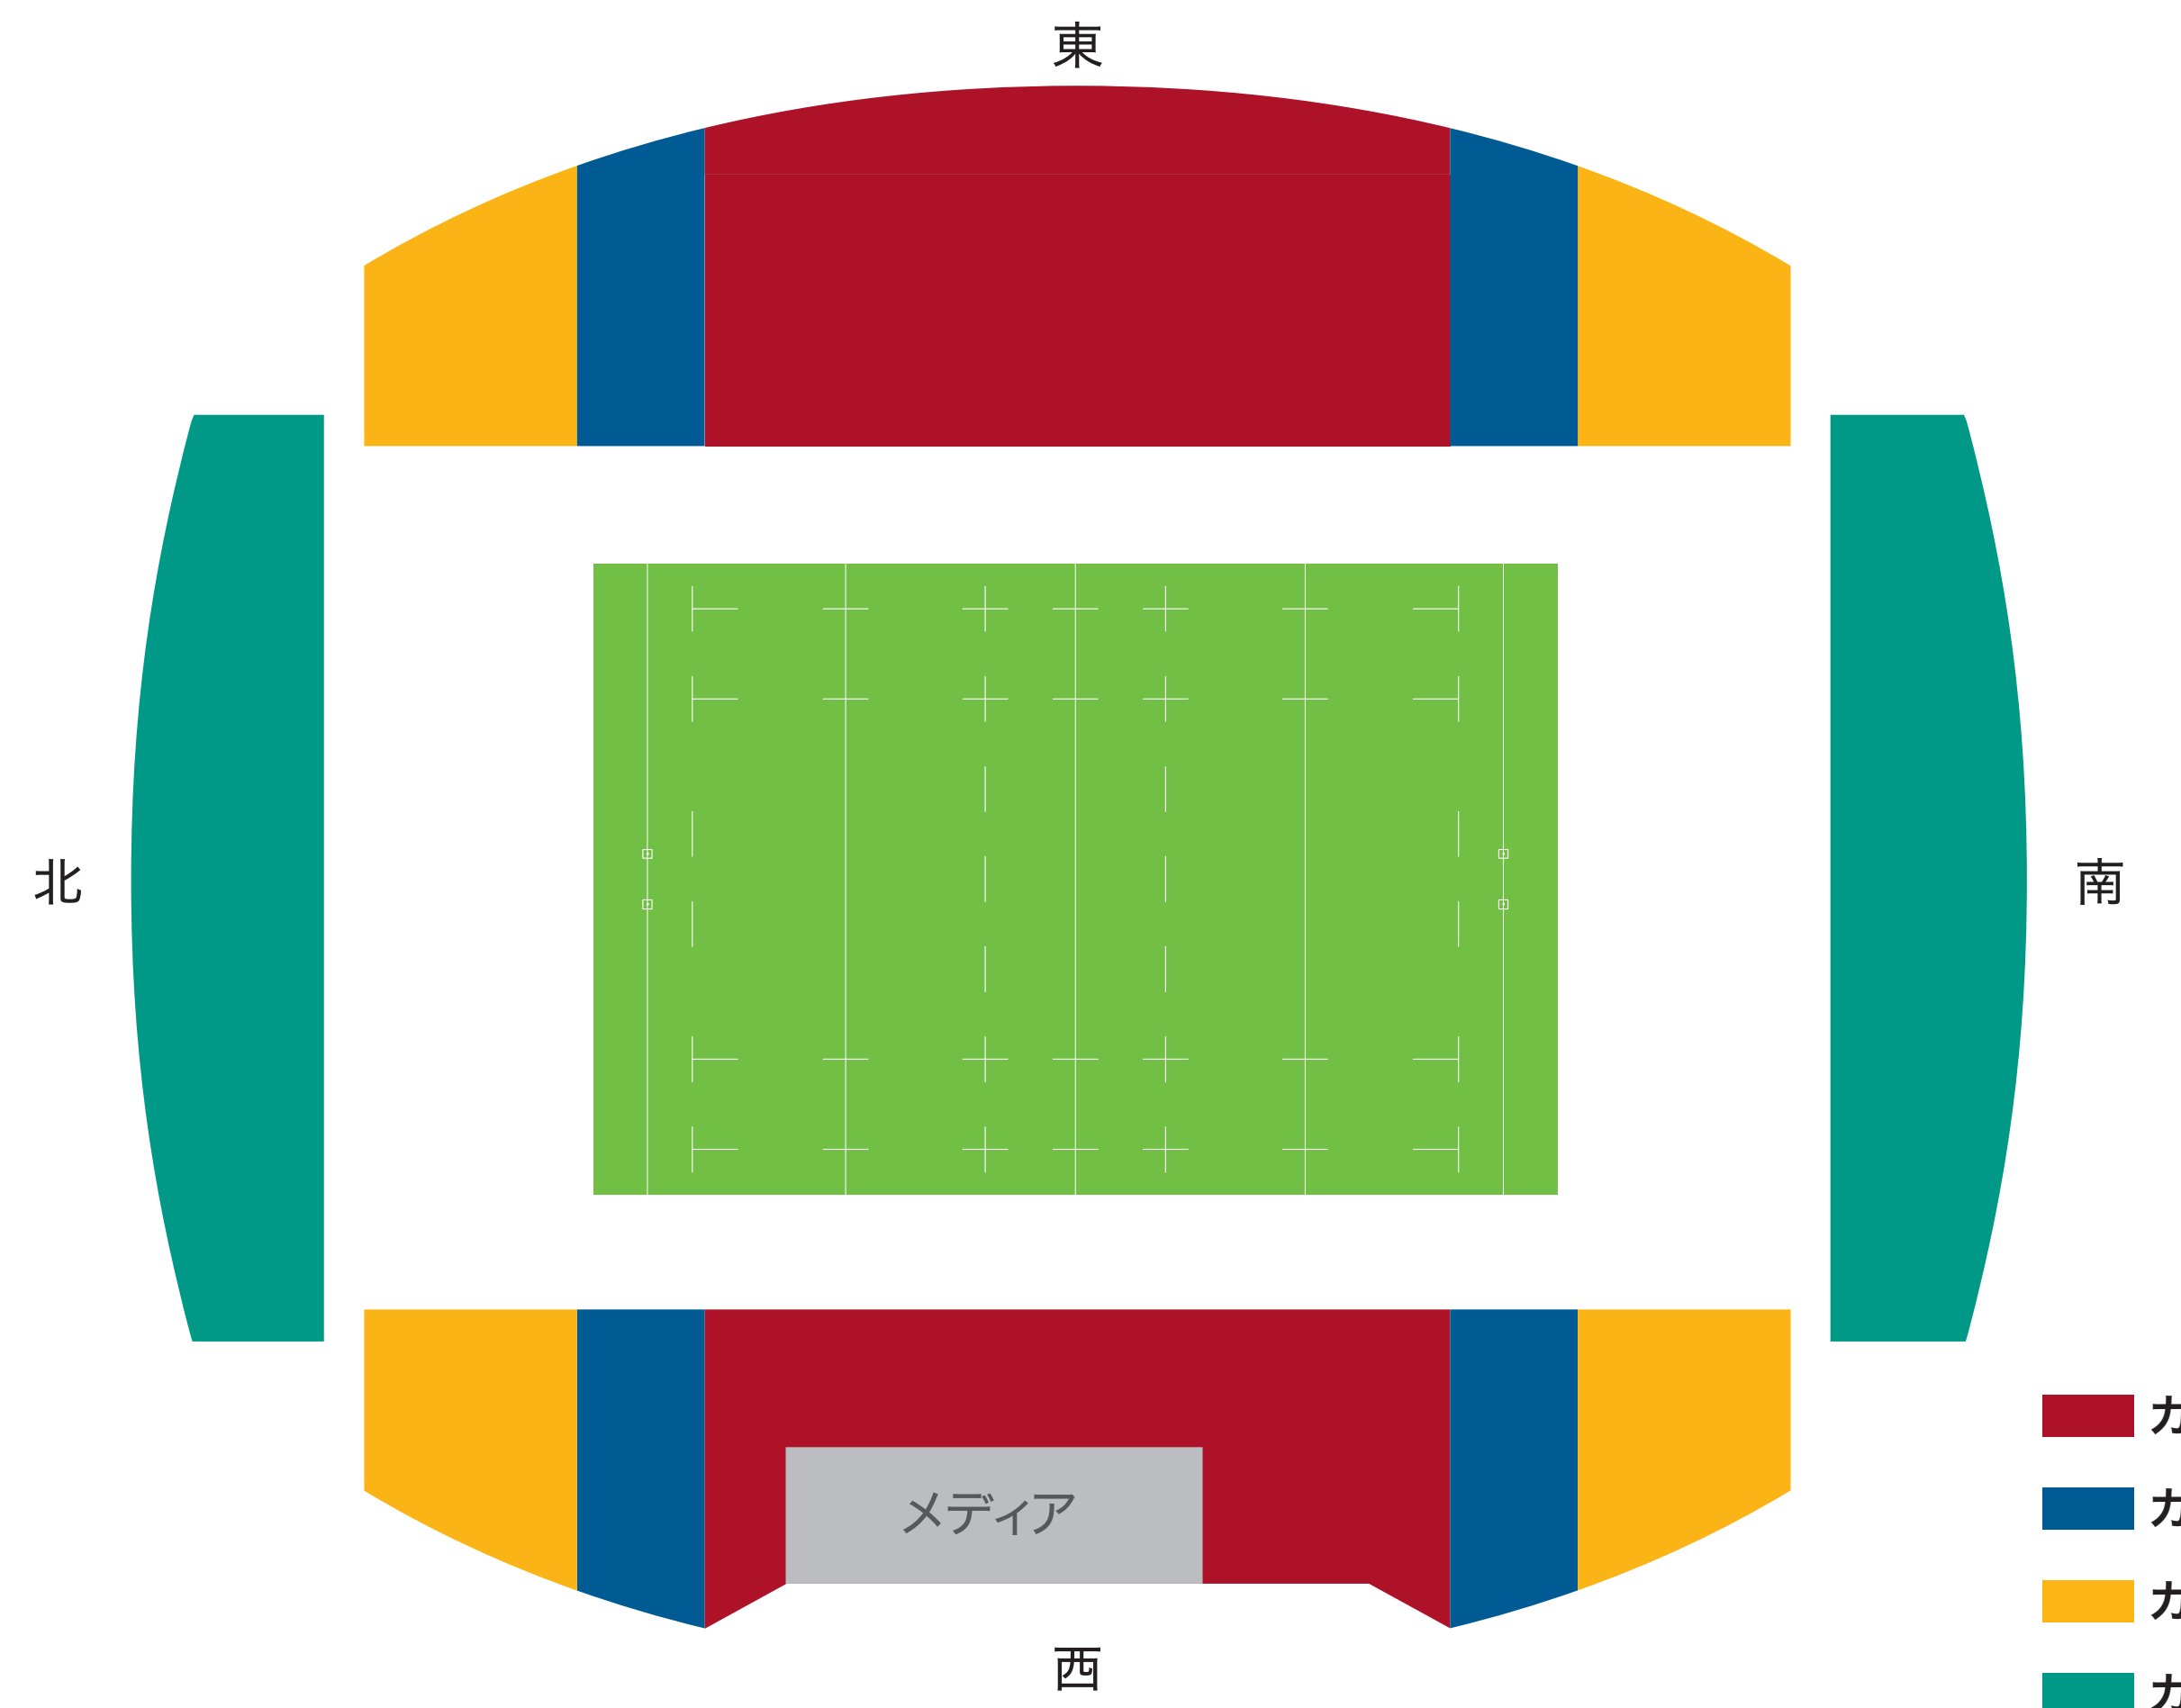

東平尾公園博多の森球技場

- カテゴリー A
- カテゴリー B
- カテゴリー C
- カテゴリー D